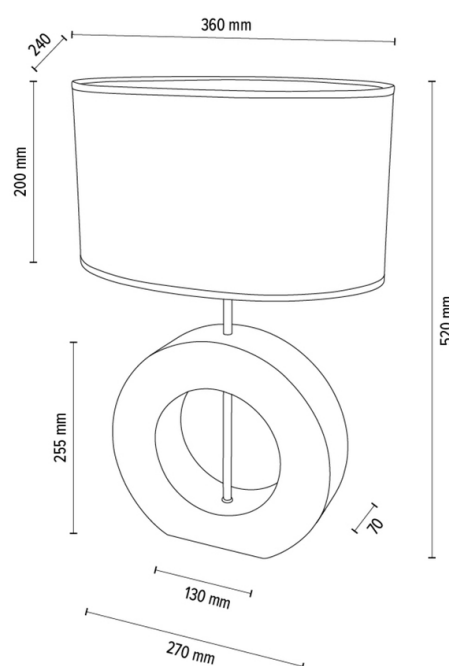

LOGAN

Lampe de table

Numéro d'article:	7017411811539
EAN:	5905840262364
Source lumineuse:	1xE27 Max.40W
Puissance LED W:	N/A
Tension AC:	220-240V
Flux lumineux lm:	N/A
Température de couleur K:	N/A
Indice de rendu des couleurs CRI:	N/A
Indice de protection IP:	IP20
Classe de protection:	2
Système Up&Down:	N/A
Variateur tactile:	N/A
Système Click&Dimm:	N/A
Fixation magnétique:	N/A
Méthode déclaiage LED:	N/A
Matériau de la lampe:	Bois de chêne, Métal
Couleur de la lampe:	Chêne huilé, Noir
Numéro dabat-jour:	A1539
Matériau de labat-jour:	Tissu jacquard
Couleur de labat-jour:	Brun-Noir-Doré
Matériau du câble:	Tissu
Couleur du câble:	Noir
Déclaration CE:	Télécharger
Certificat FSC:	FSC-C129231

Dimensions de la lampe

Hauteur (mm):	520
Largeur (mm):	240
Longueur (mm):	360
Diamètre (mm):	
Poids net kg:	2,37
Poids brut kg:	3,65

Dimensions du carton n°1

Hauteur (mm):	430
Largeur (mm):	330
Longueur (mm):	330

Dimensions du carton n°2

Hauteur (mm):	n/a
Largeur (mm):	n/a
Longueur (mm):	n/a

Dimensions du carton n°3

Hauteur (mm):	n/a
Largeur (mm):	n/a
Longueur (mm):	n/a

Made in Poland · 5 Years Guarantee