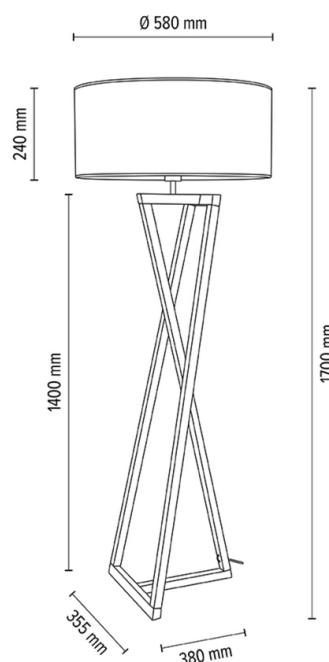

## Lampadaire

Numéro d'article:	6017400911795
EAN:	5905575056320
Source lumineuse:	1xE27 Max.60W
Puissance LED W:	N/A
Tension AC:	220-240V
Flux lumineux lm:	N/A
Température de couleur K:	N/A
Indice de rendu des couleurs CRI:	N/A
Indice de protection IP:	IP20
Classe de protection:	2
Système Up&Down:	N/A
Variateur tactile:	N/A
Système Click&Dimm:	N/A
Fixation magnétique:	N/A
Méthode déclaiage LED:	N/A
Matériau de la lampe:	Bois de chêne, Métal
Couleur de la lampe:	Chêne huilé, Nickel mat
Numéro d'abat-jour:	A1795
Matériau de l'abat-jour:	Tissu en coton
Couleur de l'abat-jour:	Blanc
Matériau du câble:	PVC
Couleur du câble:	Noir
Déclaration CE:	<a href="#">Télécharger</a>
Certificat FSC:	<a href="#">FSC-C129231</a>
Dimensions de la lampe	
Hauteur (mm):	1700
Largeur (mm):	
Longueur (mm):	
Diamètre (mm):	
Poids net kg:	
Poids brut kg:	
Dimensions du carton n°1	
Hauteur (mm):	110
Largeur (mm):	400
Longueur (mm):	1470
Dimensions du carton n°2	
Hauteur (mm):	310
Largeur (mm):	620
Longueur (mm):	620
Dimensions du carton n°3	
Hauteur (mm):	
Largeur (mm):	
Longueur (mm):	