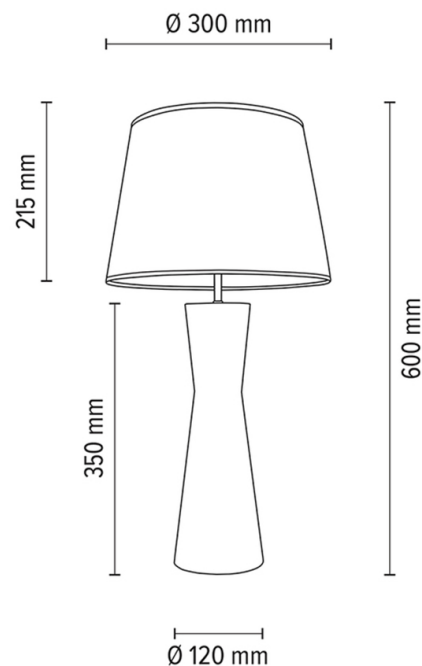

## Lampe de table

Numéro d'article:	7017408111791
EAN:	5905575056269
Source lumineuse:	1xE27 Max.40W
Puissance LED W:	N/A
Tension AC:	220-240V
Flux lumineux lm:	N/A
Température de couleur K:	N/A
Indice de rendu des couleurs CRI:	N/A
Indice de protection IP:	IP20
Classe de protection:	2
Système Up&Down:	N/A
Variateur tactile:	N/A
Système Click&Dimm:	N/A
Fixation magnétique:	N/A
Méthode déclaiage LED:	N/A
Matériau de la lampe:	Bois de chêne, Métal
Couleur de la lampe:	Chêne huilé, Nickel mat
Numéro dabat-jour:	A1791
Matériau de labat-jour:	Tissu en coton
Couleur de labat-jour:	Blanc
Matériau du câble:	Tissu
Couleur du câble:	Anthracite
Déclaration CE:	<a href="#">Télécharger</a>
Certificat FSC:	<a href="#">FSC-C129231</a>
Dimensions de la lampe	
Hauteur (mm):	600
Largeur (mm):	
Longueur (mm):	
Diamètre (mm):	
Poids net kg:	1,85
Poids brut kg:	2,80
Dimensions du carton n°1	
Hauteur (mm):	510
Largeur (mm):	150
Longueur (mm):	150
Dimensions du carton n°2	
Hauteur (mm):	250
Largeur (mm):	320
Longueur (mm):	320
Dimensions du carton n°3	
Hauteur (mm):	n/a
Largeur (mm):	n/a
Longueur (mm):	n/a