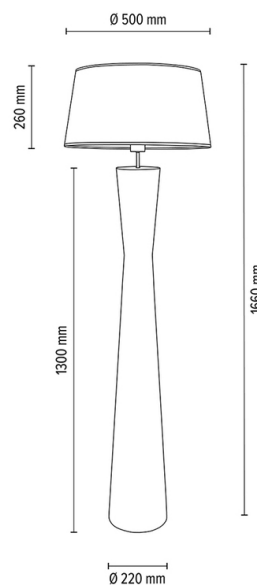

## Lampadaire

Numéro d'article:	6017406611790
EAN:	5905575056252
Source lumineuse:	1xE27 Max.60W
Puissance LED W:	N/A
Tension AC:	220-240V
Flux lumineux lm:	N/A
Température de couleur K:	N/A
Indice de rendu des couleurs CRI:	N/A
Indice de protection IP:	IP20
Classe de protection:	2
Système Up&Down:	N/A
Variateur tactile:	N/A
Système Click&Dimm:	N/A
Fixation magnétique:	N/A
Méthode déclaiage LED:	N/A
Matériau de la lampe:	Bois de chêne, Métal
Couleur de la lampe:	Chêne huilé, Nickel mat
Numéro dabat-jour:	A1790
Matériau de labat-jour:	Tissu en coton
Couleur de labat-jour:	Blanc
Matériau du câble:	Tissu
Couleur du câble:	Anthracite
Déclaration CE:	<a href="#">Télécharger</a>
Certificat FSC:	<a href="#">FSC-C129231</a>
Dimensions de la lampe	
Hauteur (mm):	1660
Largeur (mm):	
Longueur (mm):	
Diamètre (mm):	
Poids net kg:	17,90
Poids brut kg:	19,75
Dimensions du carton n°1	
Hauteur (mm):	1600
Largeur (mm):	260
Longueur (mm):	260
Dimensions du carton n°2	
Hauteur (mm):	290
Largeur (mm):	520
Longueur (mm):	520
Dimensions du carton n°3	
Hauteur (mm):	n/a
Largeur (mm):	n/a
Longueur (mm):	n/a