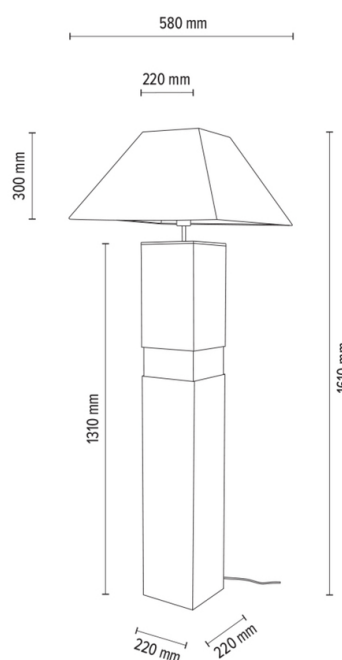

FORTE

Lampadaire

Numéro d'article:	6017409711789
EAN:	5905575056245
Source lumineuse:	1xE27 Max.60W
Puissance LED W:	N/A
Tension AC:	220-240V
Flux lumineux lm:	N/A
Température de couleur K:	N/A
Indice de rendu des couleurs CRI:	N/A
Indice de protection IP:	IP20
Classe de protection:	2
Système Up&Down:	N/A
Variateur tactile:	N/A
Système Click&Dimm:	N/A
Fixation magnétique:	N/A
Méthode déclaiage LED:	N/A
Matériau de la lampe:	Bois de chêne, Métal
Couleur de la lampe:	Chêne huilé, Nickel mat
Numéro d'abat-jour:	A1789
Matériau de l'abat-jour:	Tissu en lin
Couleur de l'abat-jour:	Beige
Matériau du câble:	Tissu
Couleur du câble:	Anthracite
Déclaration CE:	Télécharger
Certificat FSC:	FSC-C129231
Dimensions de la lampe	
Hauteur (mm):	1610
Largeur (mm):	580
Longueur (mm):	580
Diamètre (mm):	
Poids net kg:	19,60
Poids brut kg:	21,65
Dimensions du carton n°1	
Hauteur (mm):	1580
Largeur (mm):	245
Longueur (mm):	245
Dimensions du carton n°2	
Hauteur (mm):	320
Largeur (mm):	620
Longueur (mm):	620
Dimensions du carton n°3	
Hauteur (mm):	n/a
Largeur (mm):	n/a
Longueur (mm):	n/a