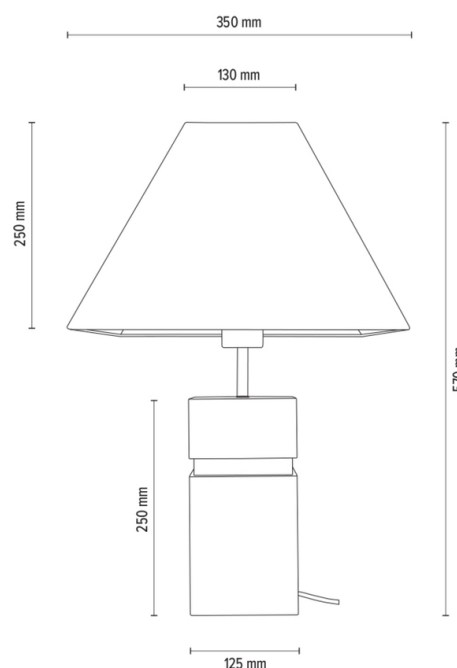

FORTE

Lampe de table

Numéro d'article:	7017414611788
EAN:	5905575056238
Source lumineuse:	1xE27 Max.40W
Puissance LED W:	N/A
Tension AC:	220-240V
Flux lumineux lm:	N/A
Température de couleur K:	N/A
Indice de rendu des couleurs CRI:	N/A
Indice de protection IP:	IP20
Classe de protection:	2
Système Up&Down:	N/A
Variateur tactile:	N/A
Système Click&Dimm:	N/A
Fixation magnétique:	N/A
Méthode déclaiage LED:	N/A
Matériau de la lampe:	Bois de chêne, Métal
Couleur de la lampe:	Chêne huilé, Nickel mat
Numéro d'abat-jour:	A1788
Matériau de l'abat-jour:	Tissu en lin
Couleur de l'abat-jour:	Beige
Matériau du câble:	Tissu
Couleur du câble:	Anthracite
Déclaration CE:	Télécharger
Certificat FSC:	FSC-C129231
Dimensions de la lampe	
Hauteur (mm):	570
Largeur (mm):	350
Longueur (mm):	350
Diamètre (mm):	
Poids net kg:	3,44
Poids brut kg:	4,47
Dimensions du carton n°1	
Hauteur (mm):	500
Largeur (mm):	300
Longueur (mm):	400
Dimensions du carton n°2	
Hauteur (mm):	n/a
Largeur (mm):	n/a
Longueur (mm):	n/a
Dimensions du carton n°3	
Hauteur (mm):	n/a
Largeur (mm):	n/a
Longueur (mm):	n/a