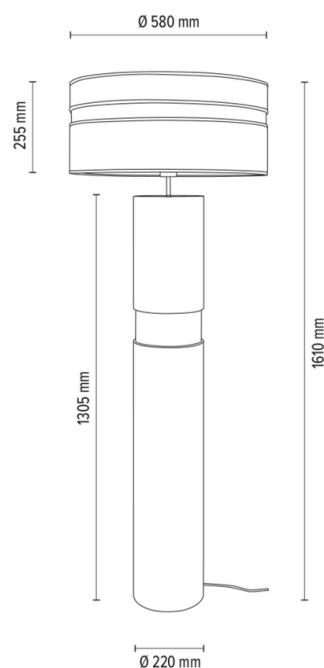

PALO

Lampadaire

Numéro d'article:	6017409811785
EAN:	5905575056207
Source lumineuse:	1xE27 Max.60W
Puissance LED W:	N/A
Tension AC:	220-240V
Flux lumineux lm:	N/A
Température de couleur K:	N/A
Indice de rendu des couleurs CRI:	N/A
Indice de protection IP:	IP20
Classe de protection:	2
Système Up&Down:	N/A
Variateur tactile:	N/A
Système Click&Dimm:	N/A
Fixation magnétique:	N/A
Méthode déclaiage LED:	N/A
Matériau de la lampe:	Bois de chêne, Métal
Couleur de la lampe:	Chêne huilé, Noir
Numéro d'abat-jour:	A1785
Matériau de l'abat-jour:	Tissu en lin
Couleur de l'abat-jour:	Beige
Matériau du câble:	Tissu
Couleur du câble:	Noir
Déclaration CE:	Télécharger
Certificat FSC:	FSC-C129231
Dimensions de la lampe	
Hauteur (mm):	1610
Largeur (mm):	
Longueur (mm):	
Diamètre (mm):	
Poids net kg:	33,65
Poids brut kg:	35,70
Dimensions du carton n°1	
Hauteur (mm):	1580
Largeur (mm):	245
Longueur (mm):	245
Dimensions du carton n°2	
Hauteur (mm):	310
Largeur (mm):	620
Longueur (mm):	620
Dimensions du carton n°3	
Hauteur (mm):	n/a
Largeur (mm):	n/a
Longueur (mm):	n/a