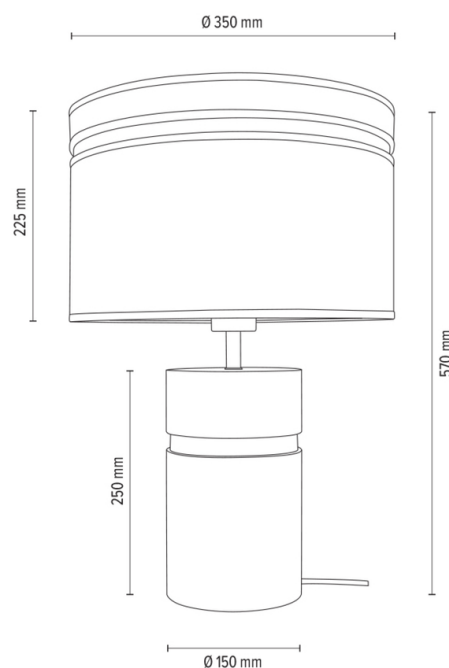

PALO

Lampe de table

Numéro d'article:	7017414011784
EAN:	5905575056191
Source lumineuse:	1xE27 Max.40W
Puissance LED W:	N/A
Tension AC:	220-240V
Flux lumineux lm:	N/A
Température de couleur K:	N/A
Indice de rendu des couleurs CRI:	N/A
Indice de protection IP:	IP20
Classe de protection:	2
Système Up&Down:	N/A
Variateur tactile:	N/A
Système Click&Dimm:	N/A
Fixation magnétique:	N/A
Méthode déclaiage LED:	N/A
Matériau de la lampe:	Bois de chêne, Métal
Couleur de la lampe:	Chêne huilé, Noir
Numéro d'abat-jour:	A1784
Matériau de l'abat-jour:	Tissu en lin
Couleur de l'abat-jour:	Beige
Matériau du câble:	Tissu
Couleur du câble:	Noir
Déclaration CE:	Télécharger
Certificat FSC:	FSC-C129231
Dimensions de la lampe	
Hauteur (mm):	570
Largeur (mm):	
Longueur (mm):	
Diamètre (mm):	
Poids net kg:	3,74
Poids brut kg:	4,72
Dimensions du carton n°1	
Hauteur (mm):	440
Largeur (mm):	380
Longueur (mm):	560
Dimensions du carton n°2	
Hauteur (mm):	n/a
Largeur (mm):	n/a
Longueur (mm):	n/a
Dimensions du carton n°3	
Hauteur (mm):	n/a
Largeur (mm):	n/a
Longueur (mm):	n/a