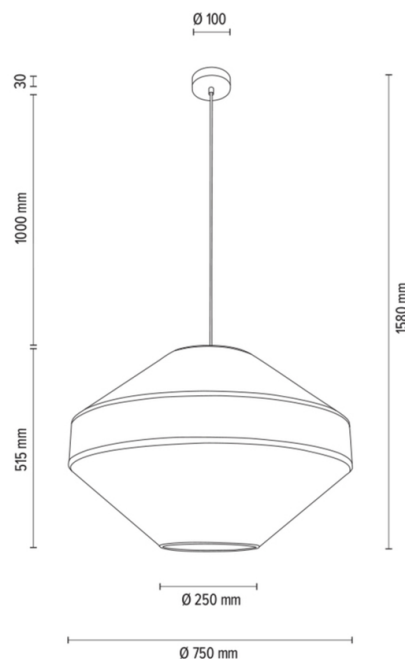

AMIGO

Lampe suspendue

Numéro d'article:	1017169911754
EAN:	5905575055873
Source lumineuse:	1xE27 Max.60W
Puissance LED W:	N/A
Tension AC:	220-240V
Flux lumineux lm:	N/A
Température de couleur K:	N/A
Indice de rendu des couleurs CRI:	N/A
Indice de protection IP:	IP20
Classe de protection:	2
Système Up&Down:	N/A
Variateur tactile:	N/A
Système Click&Dimm:	N/A
Fixation magnétique:	N/A
Méthode déclaiage LED:	N/A
Matériau de la lampe:	Bois de chêne
Couleur de la lampe:	Chêne huilé
Numéro d'abat-jour:	A1754
Matériau de l'abat-jour:	Tissu en lin
Couleur de l'abat-jour:	Beige
Matériau du câble:	Tissu
Couleur du câble:	Noir
Déclaration CE:	Télécharger
Certificat FSC:	FSC-C129231
Dimensions de la lampe	
Hauteur (mm):	1580
Largeur (mm):	
Longueur (mm):	
Diamètre (mm):	
Poids net kg:	1,18
Poids brut kg:	2,01
Dimensions du carton n°1	
Hauteur (mm):	570
Largeur (mm):	780
Longueur (mm):	780
Dimensions du carton n°2	
Hauteur (mm):	n/a
Largeur (mm):	n/a
Longueur (mm):	n/a
Dimensions du carton n°3	
Hauteur (mm):	n/a
Largeur (mm):	n/a
Longueur (mm):	n/a