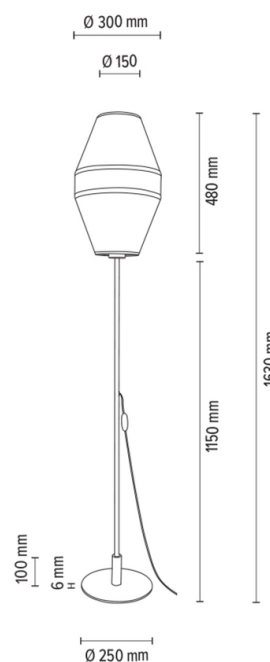

AMIGO

Lampadaire

Numéro d'article:	6010102011755
EAN:	5905575055910
Source lumineuse:	1xE27 Max.60W
Puissance LED W:	N/A
Tension AC:	220-240V
Flux lumineux lm:	N/A
Température de couleur K:	N/A
Indice de rendu des couleurs CRI:	N/A
Indice de protection IP:	IP20
Classe de protection:	2
Système Up&Down:	N/A
Variateur tactile:	N/A
Système Click&Dimm:	N/A
Fixation magnétique:	N/A
Méthode déclaiage LED:	N/A
Matériau de la lampe:	Bois de chêne, Métal
Couleur de la lampe:	Chêne huilé, Noir
Numéro d'abat-jour:	A1755
Matériau de l'abat-jour:	Tissu en lin
Couleur de l'abat-jour:	Beige
Matériau du câble:	Tissu
Couleur du câble:	Noir
Déclaration CE:	Télécharger
Certificat FSC:	FSC-C129231
Dimensions de la lampe	
Hauteur (mm):	1630
Largeur (mm):	
Longueur (mm):	
Diamètre (mm):	
Poids net kg:	3,23
Poids brut kg:	4,15
Dimensions du carton n°1	
Hauteur (mm):	440
Largeur (mm):	360
Longueur (mm):	600
Dimensions du carton n°2	
Hauteur (mm):	n/a
Largeur (mm):	n/a
Longueur (mm):	n/a
Dimensions du carton n°3	
Hauteur (mm):	n/a
Largeur (mm):	n/a
Longueur (mm):	n/a