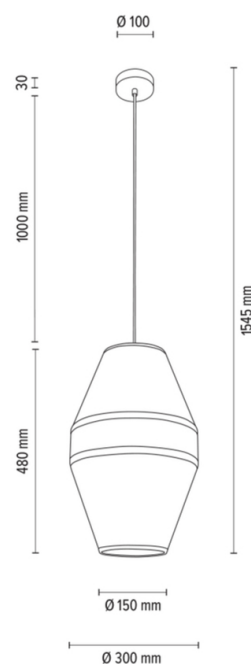

AMIGO

Lampe suspendue

Numéro d'article:	1017174011755
EAN:	5905575055880
Source lumineuse:	1xE27 Max.25W
Puissance LED W:	N/A
Tension AC:	220-240V
Flux lumineux lm:	N/A
Température de couleur K:	N/A
Indice de rendu des couleurs CRI:	N/A
Indice de protection IP:	IP20
Classe de protection:	2
Système Up&Down:	N/A
Variateur tactile:	N/A
Système Click&Dimm:	N/A
Fixation magnétique:	N/A
Méthode déclaiage LED:	N/A
Matériau de la lampe:	Bois de chêne
Couleur de la lampe:	Chêne huilé
Numéro d'abat-jour:	A1755
Matériau de l'abat-jour:	Tissu en lin
Couleur de l'abat-jour:	Beige
Matériau du câble:	Tissu
Couleur du câble:	Noir
Déclaration CE:	Télécharger
Certificat FSC:	FSC-C129231
Dimensions de la lampe	
Hauteur (mm):	1545
Largeur (mm):	
Longueur (mm):	
Diamètre (mm):	
Poids net kg:	0,63
Poids brut kg:	1,42
Dimensions du carton n°1	
Hauteur (mm):	520
Largeur (mm):	345
Longueur (mm):	345
Dimensions du carton n°2	
Hauteur (mm):	n/a
Largeur (mm):	n/a
Longueur (mm):	n/a
Dimensions du carton n°3	
Hauteur (mm):	n/a
Largeur (mm):	n/a
Longueur (mm):	n/a