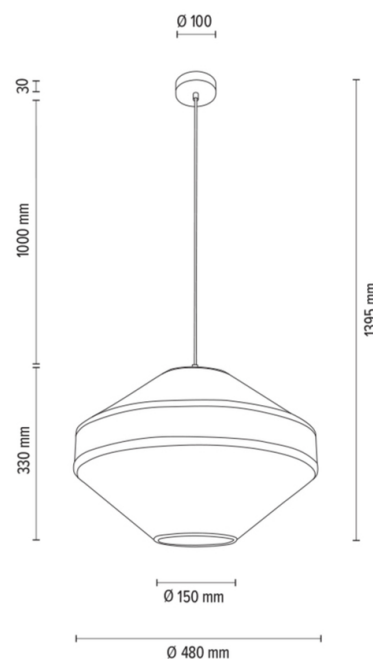

AMIGO

Lampe suspendue

Numéro d'article:	1017408310278
EAN:	5905575056160
Source lumineuse:	1xE27 Max.60W
Puissance LED W:	N/A
Tension AC:	220-240V
Flux lumineux lm:	N/A
Température de couleur K:	N/A
Indice de rendu des couleurs CRI:	N/A
Indice de protection IP:	IP20
Classe de protection:	2
Système Up&Down:	N/A
Variateur tactile:	N/A
Système Click&Dimm:	N/A
Fixation magnétique:	N/A
Méthode déclaiage LED:	N/A
Matériau de la lampe:	Bois de chêne
Couleur de la lampe:	Chêne huilé
Numéro d'abat-jour:	A0278
Matériau de l'abat-jour:	Tissu en lin
Couleur de l'abat-jour:	Beige
Matériau du câble:	Tissu
Couleur du câble:	Noir
Déclaration CE:	Télécharger
Certificat FSC:	FSC-C129231

Dimensions de la lampe

Hauteur (mm):	1395
Largeur (mm):	
Longueur (mm):	
Diamètre (mm):	
Poids net kg:	0,98
Poids brut kg:	1,81

Dimensions du carton n°1

Hauteur (mm):	360
Largeur (mm):	520
Longueur (mm):	520

Dimensions du carton n°2

Hauteur (mm):	n/a
Largeur (mm):	n/a
Longueur (mm):	n/a

Dimensions du carton n°3

Hauteur (mm):	n/a
Largeur (mm):	n/a
Longueur (mm):	n/a

Made in Poland · 5 Years Guarantee