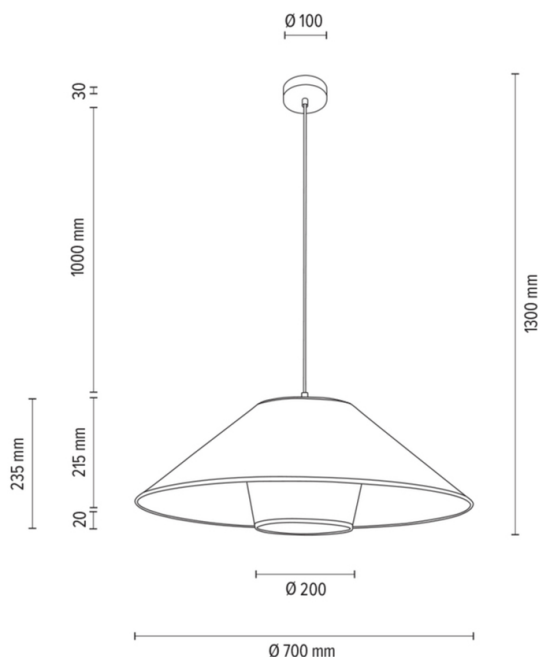

AMIGO

Lampe suspendue

Numéro d'article:	1017408310848
EAN:	5905575056108
Source lumineuse:	1xE27 Max.60W
Puissance LED W:	N/A
Tension AC:	220-240V
Flux lumineux lm:	N/A
Température de couleur K:	N/A
Indice de rendu des couleurs CRI:	N/A
Indice de protection IP:	IP20
Classe de protection:	2
Système Up&Down:	N/A
Variateur tactile:	N/A
Système Click&Dimm:	N/A
Fixation magnétique:	N/A
Méthode déclaiage LED:	N/A
Matériau de la lampe:	Bois de chêne
Couleur de la lampe:	Chêne huilé
Numéro d'abat-jour:	A0848
Matériau de l'abat-jour:	Tissu en coton/Tissu en lin
Couleur de l'abat-jour:	Beige/Noir
Matériau du câble:	Tissu
Couleur du câble:	Noir
Déclaration CE:	Télécharger
Certificat FSC:	FSC-C129231
Dimensions de la lampe	
Hauteur (mm):	1300
Largeur (mm):	
Longueur (mm):	
Diamètre (mm):	
Poids net kg:	1,20
Poids brut kg:	1,75
Dimensions du carton n°1	
Hauteur (mm):	290
Largeur (mm):	760
Longueur (mm):	760
Dimensions du carton n°2	
Hauteur (mm):	n/a
Largeur (mm):	n/a
Longueur (mm):	n/a
Dimensions du carton n°3	
Hauteur (mm):	n/a
Largeur (mm):	n/a
Longueur (mm):	n/a