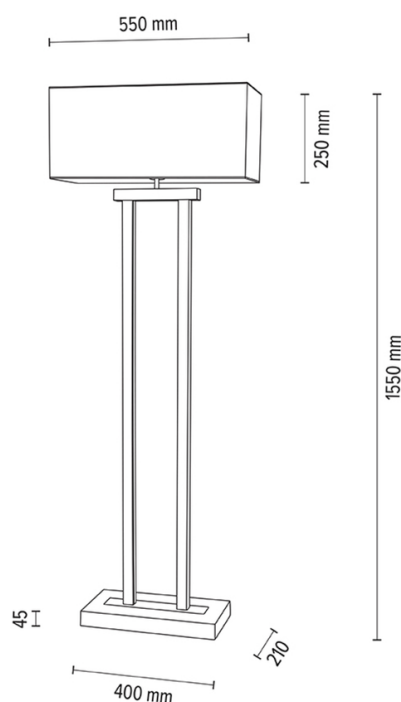

HAKON

Lampadaire

Numéro d'article:	6037401511778
EAN:	5905575056054
Source lumineuse:	1xE27 Max.40W, 2x LED 24V Intégré
Puissance LED W:	40W
Tension AC:	220-240V
Flux lumineux lm:	2531 lm
Température de couleur K:	3000K
Indice de rendu des couleurs CRI:	CRI ≥ 80
Indice de protection IP:	IP20
Classe de protection:	2
Système Up&Down:	N/A
Variateur tactile:	OUI
Système Click&Dimm:	N/A
Fixation magnétique:	N/A
Méthode de éclairage LED:	Indirect LED lighting
Matériau de la lampe:	Bois de chêne, Métal
Couleur de la lampe:	Chêne huilé, Noir
Numéro d'abat-jour:	A1778
Matériau de l'abat-jour:	Tissu en lin
Couleur de l'abat-jour:	Beige
Matériau du câble:	Tissu
Couleur du câble:	Noir
Déclaration CE:	Télécharger
Certificat FSC:	FSC-C129231
Dimensions de la lampe	
Hauteur (mm):	1550
Largeur (mm):	210
Longueur (mm):	560
Diamètre (mm):	
Poids net kg:	3,95
Poids brut kg:	5,90
Dimensions du carton n°1	
Hauteur (mm):	1450
Largeur (mm):	280
Longueur (mm):	580
Dimensions du carton n°2	
Hauteur (mm):	n/a
Largeur (mm):	n/a
Longueur (mm):	n/a
Dimensions du carton n°3	
Hauteur (mm):	n/a
Largeur (mm):	n/a
Longueur (mm):	n/a