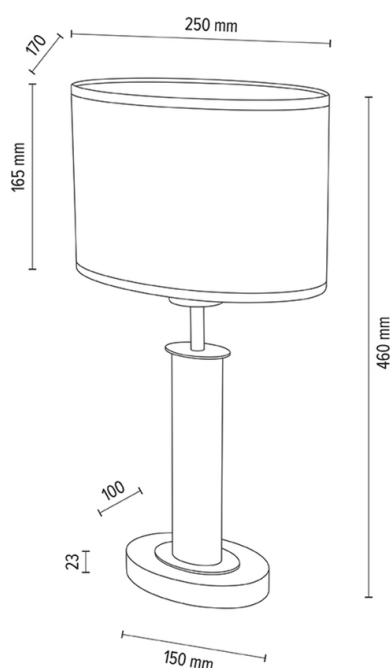

MERCEDES

Lampadaire

Numéro d'article:	7017400311537
EAN:	5905840252884
Source lumineuse:	1xE27 Max.40W
Puissance LED W:	N/A
Tension AC:	220-240V
Flux lumineux lm:	N/A
Température de couleur K:	N/A
Indice de rendu des couleurs CRI:	N/A
Indice de protection IP:	IP20
Classe de protection:	2
Système Up&Down:	N/A
Variateur tactile:	N/A
Système Click&Dimm:	N/A
Fixation magnétique:	N/A
Méthode déclaiage LED:	N/A
Matériau de la lampe:	Bois de chêne, Métal
Couleur de la lampe:	Chêne huilé, Noir
Numéro d'abat-jour:	A1537
Matériau de l'abat-jour:	Tissu jacquard
Couleur de l'abat-jour:	Brun-Noir-Doré
Matériau du câble:	Tissu
Couleur du câble:	Noir
Déclaration CE:	Télécharger
Certificat FSC:	FSC-C129231

Dimensions de la lampe

Hauteur (mm):	460
Largeur (mm):	170
Longueur (mm):	250
Diamètre (mm):	
Poids net kg:	0,95
Poids brut kg:	1,48

Dimensions du carton n°1

Hauteur (mm):	390
Largeur (mm):	200
Longueur (mm):	280

Dimensions du carton n°2

Hauteur (mm):	n/a
Largeur (mm):	n/a
Longueur (mm):	n/a

Dimensions du carton n°3

Hauteur (mm):	n/a
Largeur (mm):	n/a
Longueur (mm):	n/a

Made in Poland · 5 Years Guarantee