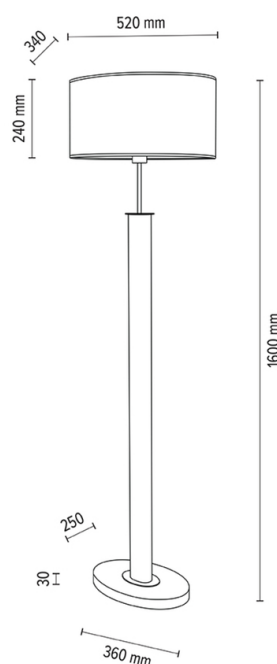

MERCEDES

Lampadaire

Numéro d'article:	6017400411538
EAN:	5905840252877
Source lumineuse:	1xE27 Max.60W
Puissance LED W:	N/A
Tension AC:	220-240V
Flux lumineux lm:	N/A
Température de couleur K:	N/A
Indice de rendu des couleurs CRI:	N/A
Indice de protection IP:	IP20
Classe de protection:	2
Système Up&Down:	N/A
Variateur tactile:	N/A
Système Click&Dimm:	N/A
Fixation magnétique:	N/A
Méthode déclaiage LED:	N/A
Matériau de la lampe:	Bois de chêne, Métal
Couleur de la lampe:	Chêne huilé, Noir
Numéro d'abat-jour:	A1538
Matériau de l'abat-jour:	Tissu jacquard
Couleur de l'abat-jour:	Brun-Noir-Doré
Matériau du câble:	Tissu
Couleur du câble:	Noir
Déclaration CE:	Télécharger
Certificat FSC:	FSC-C129231
Dimensions de la lampe	
Hauteur (mm):	1600
Largeur (mm):	340
Longueur (mm):	520
Diamètre (mm):	
Poids net kg:	3,40
Poids brut kg:	5,50
Dimensions du carton n°1	
Hauteur (mm):	1490
Largeur (mm):	280
Longueur (mm):	400
Dimensions du carton n°2	
Hauteur (mm):	290
Largeur (mm):	380
Longueur (mm):	560
Dimensions du carton n°3	
Hauteur (mm):	n/a
Largeur (mm):	n/a
Longueur (mm):	n/a