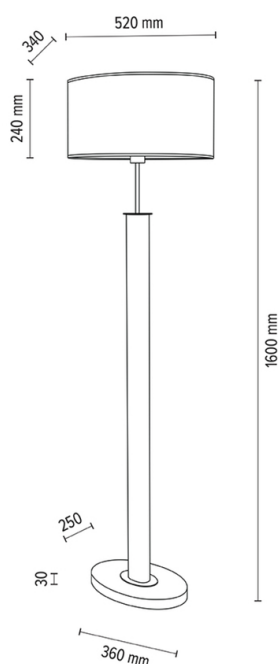

MERCEDES

Lampadaire

Numéro d'article:	6017400211534
EAN:	5905840252808
Source lumineuse:	1xE27 Max.60W
Puissance LED W:	N/A
Tension AC:	220-240V
Flux lumineux lm:	N/A
Température de couleur K:	N/A
Indice de rendu des couleurs CRI:	N/A
Indice de protection IP:	IP20
Classe de protection:	2
Système Up&Down:	N/A
Variateur tactile:	N/A
Système Click&Dimm:	N/A
Fixation magnétique:	N/A
Méthode déclaiage LED:	N/A
Matériau de la lampe:	Bois de chêne, Métal
Couleur de la lampe:	Chêne huilé, Nickel mat
Numéro d'abat-jour:	A1534
Matériau de l'abat-jour:	Tissu jacquard
Couleur de l'abat-jour:	Blanc
Matériau du câble:	Tissu
Couleur du câble:	Anthracite
Déclaration CE:	Télécharger
Certificat FSC:	FSC-C129231
Dimensions de la lampe	
Hauteur (mm):	1600
Largeur (mm):	340
Longueur (mm):	520
Diamètre (mm):	
Poids net kg:	3,40
Poids brut kg:	5,50
Dimensions du carton n°1	
Hauteur (mm):	1490
Largeur (mm):	280
Longueur (mm):	400
Dimensions du carton n°2	
Hauteur (mm):	290
Largeur (mm):	380
Longueur (mm):	560
Dimensions du carton n°3	
Hauteur (mm):	n/a
Largeur (mm):	n/a
Longueur (mm):	n/a