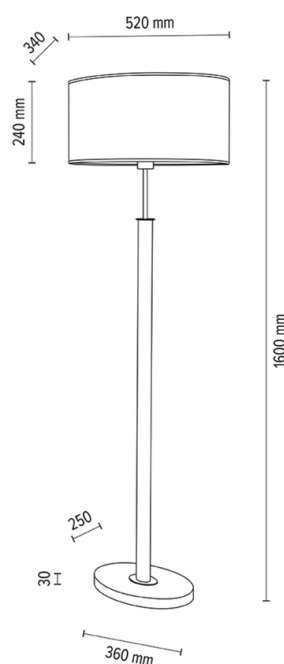

## Lampadaire

Numéro d'article:	6017400111534
EAN:	5905840252792
Source lumineuse:	1xE27 Max.60W
Puissance LED W:	N/A
Tension AC:	220-240V
Flux lumineux lm:	N/A
Température de couleur K:	N/A
Indice de rendu des couleurs CRI:	N/A
Indice de protection IP:	IP20
Classe de protection:	2
Système Up&Down:	N/A
Variateur tactile:	N/A
Système Click&Dimm:	N/A
Fixation magnétique:	N/A
Méthode déclaiage LED:	N/A
Matériau de la lampe:	Bois de chêne, Métal
Couleur de la lampe:	Chêne huilé, Nickel mat
Numéro d'abat-jour:	A1534
Matériau de l'abat-jour:	Tissu jacquard
Couleur de l'abat-jour:	Blanc
Matériau du câble:	Tissu
Couleur du câble:	Anthracite
Déclaration CE:	<a href="#">Télécharger</a>
Certificat FSC:	<a href="#">FSC-C129231</a>
Dimensions de la lampe	
Hauteur (mm):	1600
Largeur (mm):	340
Longueur (mm):	520
Diamètre (mm):	
Poids net kg:	3,40
Poids brut kg:	5,50
Dimensions du carton n°1	
Hauteur (mm):	1490
Largeur (mm):	280
Longueur (mm):	400
Dimensions du carton n°2	
Hauteur (mm):	290
Largeur (mm):	380
Longueur (mm):	560
Dimensions du carton n°3	
Hauteur (mm):	n/a
Largeur (mm):	n/a
Longueur (mm):	n/a