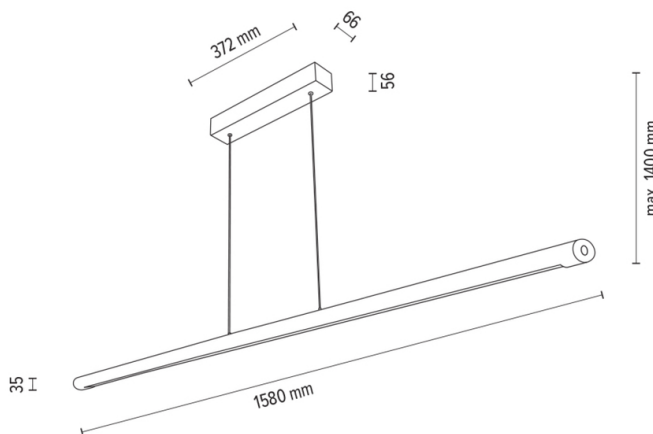

### Dimensions de la lampe

Hauteur (mm):	1400
Largeur (mm):	66
Longueur (mm):	1580
Diamètre (mm):	
Poids net kg:	2,60
Poids brut kg:	3,25

### Dimensions du carton n°1

Hauteur (mm):	1660
Largeur (mm):	110
Longueur (mm):	150

### Dimensions du carton n°2

Hauteur (mm):	n/a
Largeur (mm):	n/a
Longueur (mm):	n/a

### Dimensions du carton n°3

Hauteur (mm):	n/a
Largeur (mm):	n/a
Longueur (mm):	n/a

Made in Poland · 5 Years Guarantee