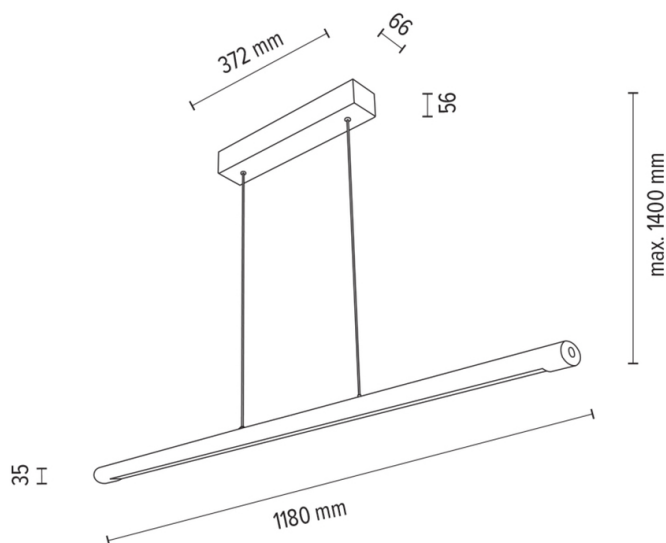

RAZMUS

Lampe suspendue

Numéro d'article:	1010421800000
EAN:	5905840262586
Source lumineuse:	1x LED 24V Intégré
Puissance LED W:	34W
Tension AC:	220-240V
Flux lumineux lm:	2367 lm
Température de couleur K:	3000K
Indice de rendu des couleurs CRI:	CRI ≥ 80
Indice de protection IP:	IP20
Classe de protection:	2
Système Up&Down:	OUI
Variateur tactile:	OUI
Système Click&Dimm:	N/A
Fixation magnétique:	N/A
Méthode de déclaiage LED:	Direct LED lighting
Matériau de la lampe:	Bois de chêne, Métal
Couleur de la lampe:	Chêne huilé, Noir
Numéro d'abat-jour:	N/A
Matériau de l'abat-jour:	N/A
Couleur de l'abat-jour:	N/A
Matériau du câble:	Métal/PVC
Couleur du câble:	Métal/Transparent
Déclaration CE:	Télécharger
Certificat FSC:	FSC-C129231

Dimensions de la lampe

Hauteur (mm):	1400
Largeur (mm):	66
Longueur (mm):	1180
Diamètre (mm):	
Poids net kg:	2,40
Poids brut kg:	2,78

Dimensions du carton n°1

Hauteur (mm):	160
Largeur (mm):	140
Longueur (mm):	1240

Dimensions du carton n°2

Hauteur (mm):	n/a
Largeur (mm):	n/a
Longueur (mm):	n/a

Dimensions du carton n°3

Hauteur (mm):	n/a
Largeur (mm):	n/a
Longueur (mm):	n/a

Made in Poland · 5 Years Guarantee