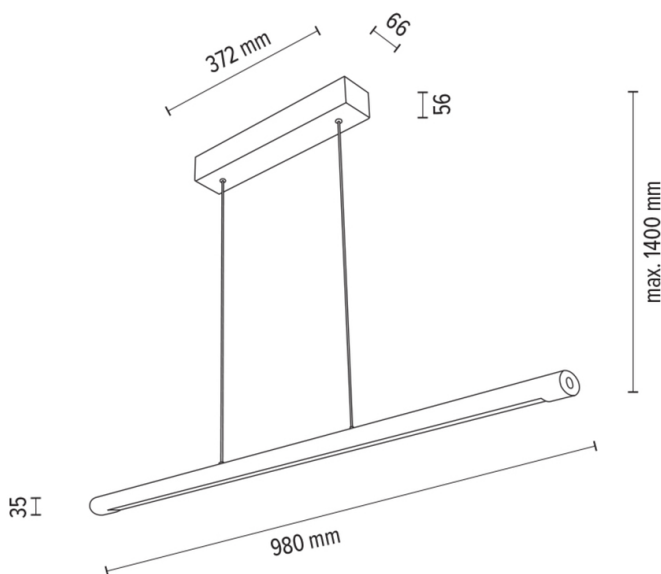

RAZMUS

Lampe suspendue

Numéro d'article:	1012922000000
EAN:	5905840262623
Source lumineuse:	1x LED 24V Intégré
Puissance LED W:	28W
Tension AC:	220-240V
Flux lumineux lm:	2092 lm
Température de couleur K:	3000K
Indice de rendu des couleurs CRI:	CRI ≥ 80
Indice de protection IP:	IP20
Classe de protection:	2
Système Up&Down:	OUI
Variateur tactile:	OUI
Système Click&Dimm:	N/A
Fixation magnétique:	N/A
Méthode de déclaiage LED:	Direct LED lighting
Matériau de la lampe:	Bois de chêne, Métal
Couleur de la lampe:	Chêne huilé, Nickel mat
Numéro d'abat-jour:	N/A
Matériau de l'abat-jour:	N/A
Couleur de l'abat-jour:	N/A
Matériau du câble:	Métal/PVC
Couleur du câble:	Métal/Transparent
Déclaration CE:	Télécharger
Certificat FSC:	FSC-C129231

Dimensions de la lampe

Hauteur (mm):	1400
Largeur (mm):	66
Longueur (mm):	980
Diamètre (mm):	
Poids net kg:	2,20
Poids brut kg:	2,57

Dimensions du carton n°1

Hauteur (mm):	1060
Largeur (mm):	110
Longueur (mm):	120

Dimensions du carton n°2

Hauteur (mm):	n/a
Largeur (mm):	n/a
Longueur (mm):	n/a

Dimensions du carton n°3

Hauteur (mm):	n/a
Largeur (mm):	n/a
Longueur (mm):	n/a

Made in Poland · 5 Years Guarantee