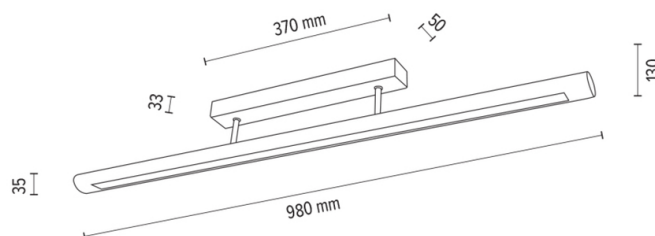

RAZMUS

Lampe de plafond

Numéro d'article:	4012919300000
EAN:	5905840262616
Source lumineuse:	1x LED 24V Intégré
Puissance LED W:	28W
Tension AC:	220-240V
Flux lumineux lm:	2092 lm
Température de couleur K:	3000K
Indice de rendu des couleurs CRI:	CRI ≥ 80
Indice de protection IP:	IP20
Classe de protection:	2
Système Up&Down:	N/A
Variateur tactile:	N/A
Système Click&Dimm:	OUI
Fixation magnétique:	N/A
Méthode de éclairage LED:	Direct LED lighting
Matériau de la lampe:	Bois de chêne, Métal
Couleur de la lampe:	Chêne huilé, Nickel mat
Numéro d'abat-jour:	N/A
Matériau de l'abat-jour:	N/A
Couleur de l'abat-jour:	N/A
Matériau du câble:	N/A
Couleur du câble:	N/A
Déclaration CE:	Télécharger
Certificat FSC:	FSC-C129231

Dimensions de la lampe

Hauteur (mm):	130
Largeur (mm):	52
Longueur (mm):	980
Diamètre (mm):	
Poids net kg:	2,30
Poids brut kg:	2,77

Dimensions du carton n°1

Hauteur (mm):	1070
Largeur (mm):	110
Longueur (mm):	180

Dimensions du carton n°2

Hauteur (mm):	n/a
Largeur (mm):	n/a
Longueur (mm):	n/a

Dimensions du carton n°3

Hauteur (mm):	n/a
Largeur (mm):	n/a
Longueur (mm):	n/a

Made in Poland · 5 Years Guarantee