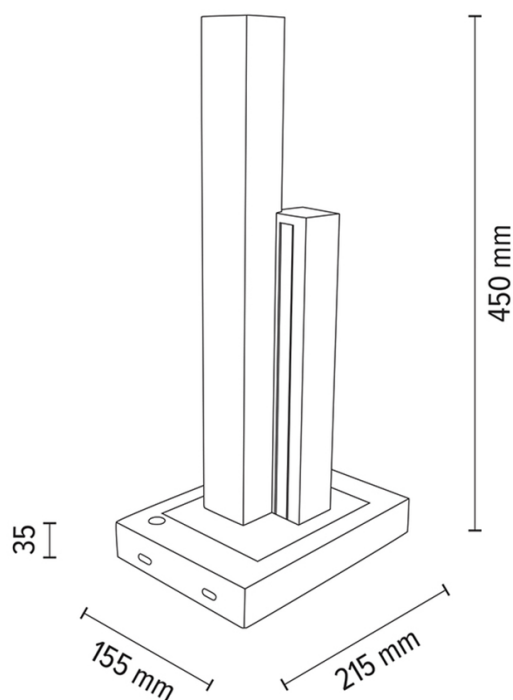

SOHO

Lampe de table

Numéro d'article:	7027407600000
EAN:	5905840260117
Source lumineuse:	2x LED 24V Intégré
Puissance LED W:	10W
Tension AC:	220-240V
Flux lumineux lm:	686 lm
Température de couleur K:	3000K
Indice de rendu des couleurs CRI:	CRI ≥ 80
Indice de protection IP:	IP20
Classe de protection:	2
Système Up&Down:	N/A
Variateur tactile:	OUI
Système Click&Dimm:	N/A
Fixation magnétique:	N/A
Méthode de déclairement LED:	Dual-Directional LED Lighting
Matériau de la lampe:	Bois de chêne, Métal
Couleur de la lampe:	Chêne huilé, Noir
Numéro d'abat-jour:	N/A
Matériau de l'abat-jour:	N/A
Couleur de l'abat-jour:	N/A
Matériau du câble:	Tissu
Couleur du câble:	Noir
Déclaration CE:	Télécharger
Certificat FSC:	FSC-C129231
Dimensions de la lampe	
Hauteur (mm):	450
Largeur (mm):	155
Longueur (mm):	215
Diamètre (mm):	
Poids net kg:	1,48
Poids brut kg:	2,49
Dimensions du carton n°1	
Hauteur (mm):	500
Largeur (mm):	170
Longueur (mm):	250
Dimensions du carton n°2	
Hauteur (mm):	n/a
Largeur (mm):	n/a
Longueur (mm):	n/a
Dimensions du carton n°3	
Hauteur (mm):	n/a
Largeur (mm):	n/a
Longueur (mm):	n/a