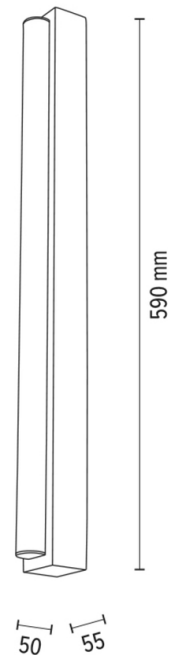

AQUA LUCE

Applique murale

Numéro d'article:	2017423300000
EAN:	5905575056023
Source lumineuse:	1x LED 24V Intégré
Puissance LED W:	9W
Tension AC:	220-240V
Flux lumineux lm:	627 lm
Température de couleur K:	3000K
Indice de rendu des couleurs CRI:	CRI ≥ 80
Indice de protection IP:	IP44
Classe de protection:	2
Système Up&Down:	N/A
Variateur tactile:	N/A
Système Click&Dimm:	N/A
Fixation magnétique:	N/A
Méthode de déclaiage LED:	Direct LED lighting
Matériau de la lampe:	Bois de chêne
Couleur de la lampe:	Chêne huilé
Numéro d'abat-jour:	N/A
Matériau de l'abat-jour:	N/A
Couleur de l'abat-jour:	N/A
Matériau du câble:	N/A
Couleur du câble:	N/A
Déclaration CE:	Télécharger
Certificat FSC:	FSC-C129231
Dimensions de la lampe	
Hauteur (mm):	55
Largeur (mm):	50
Longueur (mm):	590
Diamètre (mm):	
Poids net kg:	1,10
Poids brut kg:	1,40
Dimensions du carton n°1	
Hauteur (mm):	85
Largeur (mm):	110
Longueur (mm):	630
Dimensions du carton n°2	
Hauteur (mm):	n/a
Largeur (mm):	n/a
Longueur (mm):	n/a
Dimensions du carton n°3	
Hauteur (mm):	n/a
Largeur (mm):	n/a
Longueur (mm):	n/a