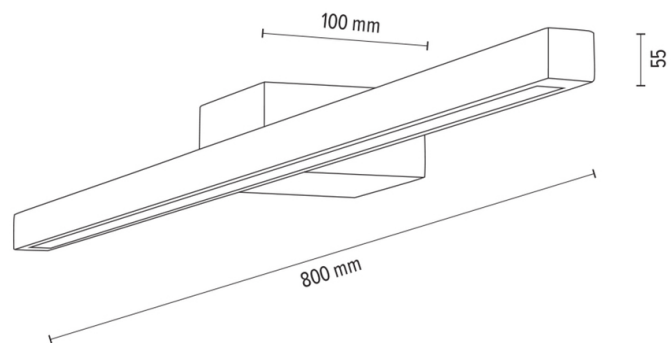

AQUA LUCE

Applique murale

Numéro d'article:	2017423100000
EAN:	5905575056009
Source lumineuse:	1x LED 24V Intégré
Puissance LED W:	12W
Tension AC:	220-240V
Flux lumineux lm:	855 lm
Température de couleur K:	3000K
Indice de rendu des couleurs CRI:	CRI ≥ 80
Indice de protection IP:	IP44
Classe de protection:	2
Système Up&Down:	N/A
Variateur tactile:	N/A
Système Click&Dimm:	N/A
Fixation magnétique:	N/A
Méthode de déclaiage LED:	Direct LED lighting
Matériau de la lampe:	Bois de chêne
Couleur de la lampe:	Chêne huilé
Numéro d'abat-jour:	N/A
Matériau de l'abat-jour:	N/A
Couleur de l'abat-jour:	N/A
Matériau du câble:	N/A
Couleur du câble:	N/A
Déclaration CE:	Télécharger
Certificat FSC:	FSC-C129231
Dimensions de la lampe	
Hauteur (mm):	50
Largeur (mm):	100
Longueur (mm):	800
Diamètre (mm):	
Poids net kg:	1,10
Poids brut kg:	1,45
Dimensions du carton n°1	
Hauteur (mm):	95
Largeur (mm):	110
Longueur (mm):	840
Dimensions du carton n°2	
Hauteur (mm):	n/a
Largeur (mm):	n/a
Longueur (mm):	n/a
Dimensions du carton n°3	
Hauteur (mm):	n/a
Largeur (mm):	n/a
Longueur (mm):	n/a