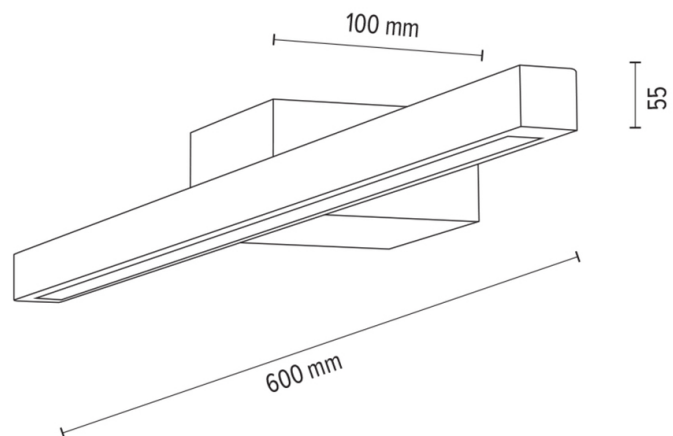

AQUA LUCE

Applique murale

Numéro d'article:	2017423000000
EAN:	5905575055996
Source lumineuse:	1x LED 24V Intégré
Puissance LED W:	9W
Tension AC:	220-240V
Flux lumineux lm:	627 lm
Température de couleur K:	3000K
Indice de rendu des couleurs CRI:	CRI ≥ 80
Indice de protection IP:	IP44
Classe de protection:	2
Système Up&Down:	N/A
Variateur tactile:	N/A
Système Click&Dimm:	N/A
Fixation magnétique:	N/A
Méthode de éclairage LED:	Direct LED lighting
Matériau de la lampe:	Bois de chêne
Couleur de la lampe:	Chêne huilé
Numéro d'abat-jour:	N/A
Matériau de l'abat-jour:	N/A
Couleur de l'abat-jour:	N/A
Matériau du câble:	N/A
Couleur du câble:	N/A
Déclaration CE:	Télécharger
Certificat FSC:	FSC-C129231
Dimensions de la lampe	
Hauteur (mm):	50
Largeur (mm):	100
Longueur (mm):	600
Diamètre (mm):	
Poids net kg:	0,90
Poids brut kg:	1,15
Dimensions du carton n°1	
Hauteur (mm):	95
Largeur (mm):	110
Longueur (mm):	640
Dimensions du carton n°2	
Hauteur (mm):	n/a
Largeur (mm):	n/a
Longueur (mm):	n/a
Dimensions du carton n°3	
Hauteur (mm):	n/a
Largeur (mm):	n/a
Longueur (mm):	n/a