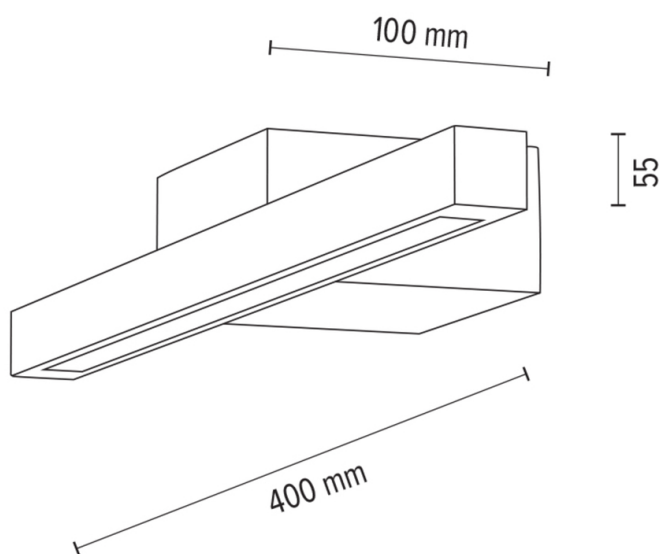

AQUA LUCE

Applique murale

Numéro d'article:	2017422900000
EAN:	5905575055989
Source lumineuse:	1x LED 24V Intégré
Puissance LED W:	6W
Tension AC:	220-240V
Flux lumineux lm:	399 lm
Température de couleur K:	3000K
Indice de rendu des couleurs CRI:	CRI ≥ 80
Indice de protection IP:	IP44
Classe de protection:	2
Système Up&Down:	N/A
Variateur tactile:	N/A
Système Click&Dimm:	N/A
Fixation magnétique:	N/A
Méthode de déclaiage LED:	Direct LED lighting
Matériau de la lampe:	Bois de chêne
Couleur de la lampe:	Chêne huilé
Numéro d'abat-jour:	N/A
Matériau de l'abat-jour:	N/A
Couleur de l'abat-jour:	N/A
Matériau du câble:	N/A
Couleur du câble:	N/A
Déclaration CE:	Télécharger
Certificat FSC:	FSC-C129231
Dimensions de la lampe	
Hauteur (mm):	50
Largeur (mm):	100
Longueur (mm):	400
Diamètre (mm):	
Poids net kg:	0,70
Poids brut kg:	0,95
Dimensions du carton n°1	
Hauteur (mm):	65
Largeur (mm):	125
Longueur (mm):	425
Dimensions du carton n°2	
Hauteur (mm):	n/a
Largeur (mm):	n/a
Longueur (mm):	n/a
Dimensions du carton n°3	
Hauteur (mm):	n/a
Largeur (mm):	n/a
Longueur (mm):	n/a