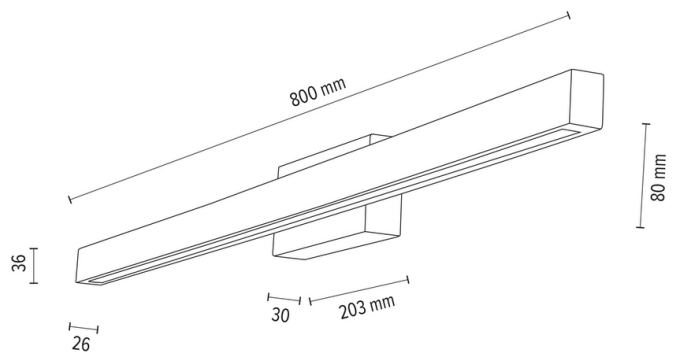

### Dimensions de la lampe

Hauteur (mm):	80
Largeur (mm):	56
Longueur (mm):	800
Diamètre (mm):	
Poids net kg:	1,10
Poids brut kg:	1,50

### Dimensions du carton n°1

Hauteur (mm):	100
Largeur (mm):	80
Longueur (mm):	820

### Dimensions du carton n°2

Hauteur (mm):	n/a
Largeur (mm):	n/a
Longueur (mm):	n/a

### Dimensions du carton n°3

Hauteur (mm):	n/a
Largeur (mm):	n/a
Longueur (mm):	n/a

Made in Poland · 5 Years Guarantee