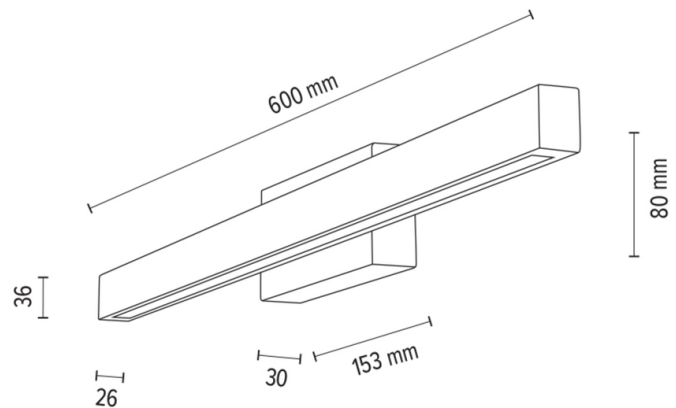

AQUA LUCE

Applique murale

Numéro d'article:	2017422700000
EAN:	5905575055965
Source lumineuse:	1x LED 24V Intégré
Puissance LED W:	9W
Tension AC:	220-240V
Flux lumineux lm:	627 lm
Température de couleur K:	3000K
Indice de rendu des couleurs CRI:	CRI ≥ 80
Indice de protection IP:	IP44
Classe de protection:	2
Système Up&Down:	N/A
Variateur tactile:	N/A
Système Click&Dimm:	N/A
Fixation magnétique:	N/A
Méthode de déclaiage LED:	Direct LED lighting
Matériau de la lampe:	Bois de chêne, Métal
Couleur de la lampe:	Chêne huilé, Noir
Numéro d'abat-jour:	N/A
Matériau de l'abat-jour:	N/A
Couleur de l'abat-jour:	N/A
Matériau du câble:	N/A
Couleur du câble:	N/A
Déclaration CE:	Télécharger
Certificat FSC:	FSC-C129231

Dimensions de la lampe

Hauteur (mm):	80
Largeur (mm):	56
Longueur (mm):	600
Diamètre (mm):	
Poids net kg:	0,90
Poids brut kg:	1,15

Dimensions du carton n°1

Hauteur (mm):	85
Largeur (mm):	105
Longueur (mm):	630

Dimensions du carton n°2

Hauteur (mm):	n/a
Largeur (mm):	n/a
Longueur (mm):	n/a

Dimensions du carton n°3

Hauteur (mm):	n/a
Largeur (mm):	n/a
Longueur (mm):	n/a

Made in Poland · 5 Years Guarantee