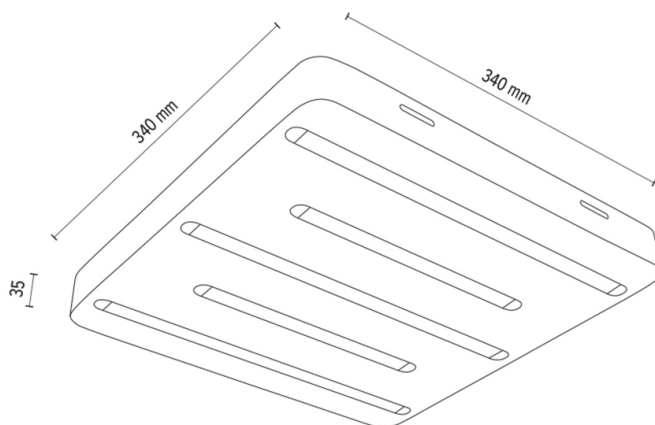

NEELE

Lampe de plafond / Applique murale

Numéro d'article:	4057402800000
EAN:	5905840254154
Source lumineuse:	5x LED 24V Intégré
Puissance LED W:	19.5W
Tension AC:	220-240V
Flux lumineux lm:	1481 lm
Température de couleur K:	3000K
Indice de rendu des couleurs CRI:	CRI ≥ 80
Indice de protection IP:	IP20
Classe de protection:	2
Système Up&Down:	N/A
Variateur tactile:	N/A
Système Click&Dimm:	N/A
Fixation magnétique:	N/A
Méthode de déclairage LED:	Direct LED lighting
Matériau de la lampe:	Bois de chêne
Couleur de la lampe:	Chêne huilé
Numéro d'abat-jour:	N/A
Matériau de l'abat-jour:	N/A
Couleur de l'abat-jour:	N/A
Matériau du câble:	N/A
Couleur du câble:	N/A
Déclaration CE:	Télécharger
Certificat FSC:	FSC-C129231
Dimensions de la lampe	
Hauteur (mm):	35
Largeur (mm):	340
Longueur (mm):	340
Diamètre (mm):	
Poids net kg:	2,10
Poids brut kg:	2,40
Dimensions du carton n°1	
Hauteur (mm):	60
Largeur (mm):	360
Longueur (mm):	360
Dimensions du carton n°2	
Hauteur (mm):	n/a
Largeur (mm):	n/a
Longueur (mm):	n/a
Dimensions du carton n°3	
Hauteur (mm):	n/a
Largeur (mm):	n/a
Longueur (mm):	n/a