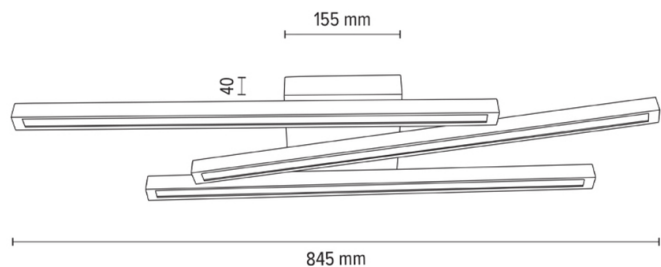

Numéro d'article:	4037410400000
EAN:	5905840261497
Source lumineuse:	3x LED 24V Intégré
Puissance LED W:	29W
Tension AC:	220-240V
Flux lumineux lm:	2053 lm
Température de couleur K:	3000K
Indice de rendu des couleurs CRI:	CRI ≥ 80
Indice de protection IP:	IP20
Classe de protection:	2
Système Up&Down:	N/A
Variateur tactile:	N/A
Système Click&Dimm:	N/A
Fixation magnétique:	N/A
Méthode de déclairage LED:	Direct LED lighting
Matériau de la lampe:	Bois de chêne
Couleur de la lampe:	Chêne huilé
Numéro d'abat-jour:	N/A
Matériau de l'abat-jour:	N/A
Couleur de l'abat-jour:	N/A
Matériau du câble:	N/A
Couleur du câble:	N/A
Déclaration CE:	Télécharger
Certificat FSC:	FSC-C129231

Dimensions de la lampe

Hauteur (mm):	65
Largeur (mm):	190
Longueur (mm):	845
Diamètre (mm):	
Poids net kg:	1,35
Poids brut kg:	2,00

Dimensions du carton n°1

Hauteur (mm):	100
Largeur (mm):	220
Longueur (mm):	910

Dimensions du carton n°2

Hauteur (mm):	n/a
Largeur (mm):	n/a
Longueur (mm):	n/a

Dimensions du carton n°3

Hauteur (mm):	n/a
Largeur (mm):	n/a
Longueur (mm):	n/a

Made in Poland · 5 Years Guarantee