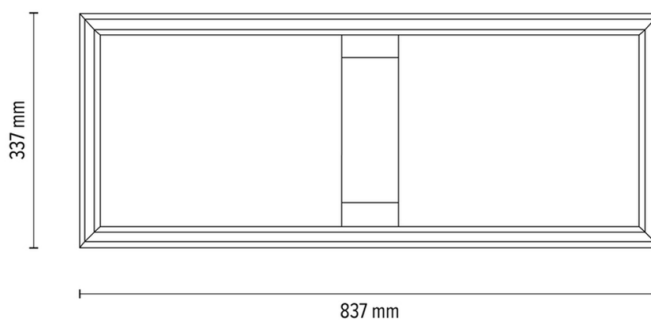

RAMME

Lampe de plafond / Applique murale

Numéro d'article:	4017410200000
EAN:	5905840260759
Source lumineuse:	1x LED 24V Intégré
Puissance LED W:	33W
Tension AC:	220-240V
Flux lumineux lm:	2320 lm
Température de couleur K:	3000K
Indice de rendu des couleurs CRI:	CRI ≥ 80
Indice de protection IP:	IP20
Classe de protection:	2
Système Up&Down:	N/A
Variateur tactile:	N/A
Système Click&Dimm:	OUI
Fixation magnétique:	N/A
Méthode de déclaiage LED:	Direct LED lighting
Matériau de la lampe:	Bois de chêne, Métal
Couleur de la lampe:	Chêne huilé, Noir
Numéro d'abat-jour:	N/A
Matériau de l'abat-jour:	N/A
Couleur de l'abat-jour:	N/A
Matériau du câble:	N/A
Couleur du câble:	N/A
Déclaration CE:	Télécharger
Certificat FSC:	FSC-C129231
Dimensions de la lampe	
Hauteur (mm):	53
Largeur (mm):	337
Longueur (mm):	837
Diamètre (mm):	
Poids net kg:	2,00
Poids brut kg:	2,58
Dimensions du carton n°1	
Hauteur (mm):	110
Largeur (mm):	380
Longueur (mm):	880
Dimensions du carton n°2	
Hauteur (mm):	n/a
Largeur (mm):	n/a
Longueur (mm):	n/a
Dimensions du carton n°3	
Hauteur (mm):	n/a
Largeur (mm):	n/a
Longueur (mm):	n/a