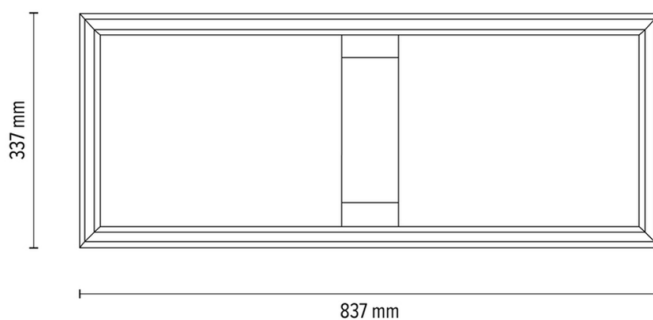

## Lampe de plafond / Applique murale

Numéro d'article:	4017410100000
EAN:	5905840260742
Source lumineuse:	1x LED 24V Intégré
Puissance LED W:	33W
Tension AC:	220-240V
Flux lumineux lm:	2509 lm
Température de couleur K:	3000K
Indice de rendu des couleurs CRI:	CRI ≥ 80
Indice de protection IP:	IP20
Classe de protection:	2
Système Up&Down:	N/A
Variateur tactile:	N/A
Système Click&Dimm:	OUI
Fixation magnétique:	N/A
Méthode de déclairage LED:	Direct LED lighting
Matériau de la lampe:	Bois de chêne, Métal
Couleur de la lampe:	Chêne huilé, Nickel mat
Numéro d'abat-jour:	N/A
Matériau de l'abat-jour:	N/A
Couleur de l'abat-jour:	N/A
Matériau du câble:	N/A
Couleur du câble:	N/A
Déclaration CE:	<a href="#">Télécharger</a>
Certificat FSC:	<a href="#">FSC-C129231</a>
Dimensions de la lampe	
Hauteur (mm):	53
Largeur (mm):	337
Longueur (mm):	837
Diamètre (mm):	
Poids net kg:	2,00
Poids brut kg:	2,58
Dimensions du carton n°1	
Hauteur (mm):	110
Largeur (mm):	380
Longueur (mm):	880
Dimensions du carton n°2	
Hauteur (mm):	n/a
Largeur (mm):	n/a
Longueur (mm):	n/a
Dimensions du carton n°3	
Hauteur (mm):	n/a
Largeur (mm):	n/a
Longueur (mm):	n/a