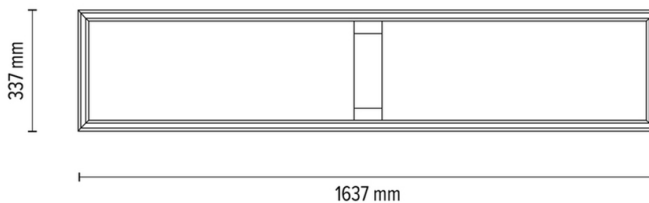

RAMME

Lampe de plafond / Applique murale

Numéro d'article:	4017410000000
EAN:	5905840260735
Source lumineuse:	1x LED 24V Intégré
Puissance LED W:	57W
Tension AC:	220-240V
Flux lumineux lm:	4007 lm
Température de couleur K:	3000K
Indice de rendu des couleurs CRI:	CRI ≥ 80
Indice de protection IP:	IP20
Classe de protection:	2
Système Up&Down:	N/A
Variateur tactile:	N/A
Système Click&Dimm:	OUI
Fixation magnétique:	N/A
Méthode de déclairage LED:	Direct LED lighting
Matériau de la lampe:	Bois de chêne, Métal
Couleur de la lampe:	Chêne huilé, Noir
Numéro d'abat-jour:	N/A
Matériau de l'abat-jour:	N/A
Couleur de l'abat-jour:	N/A
Matériau du câble:	N/A
Couleur du câble:	N/A
Déclaration CE:	Télécharger
Certificat FSC:	FSC-C129231
Dimensions de la lampe	
Hauteur (mm):	53
Largeur (mm):	337
Longueur (mm):	1637
Diamètre (mm):	
Poids net kg:	3,40
Poids brut kg:	4,55
Dimensions du carton n°1	
Hauteur (mm):	110
Largeur (mm):	370
Longueur (mm):	1680
Dimensions du carton n°2	
Hauteur (mm):	n/a
Largeur (mm):	n/a
Longueur (mm):	n/a
Dimensions du carton n°3	
Hauteur (mm):	n/a
Largeur (mm):	n/a
Longueur (mm):	n/a