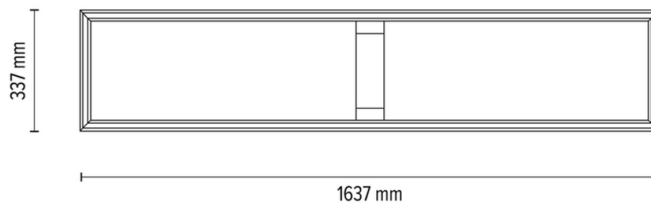

RAMME

Lampe de plafond / Applique murale

Numéro d'article:	4017409900000
EAN:	5905840260728
Source lumineuse:	1x LED 24V Intégré
Puissance LED W:	57W
Tension AC:	220-240V
Flux lumineux lm:	4334 lm
Température de couleur K:	3000K
Indice de rendu des couleurs CRI:	CRI ≥ 80
Indice de protection IP:	IP20
Classe de protection:	2
Système Up&Down:	N/A
Variateur tactile:	N/A
Système Click&Dimm:	OUI
Fixation magnétique:	N/A
Méthode de déclairage LED:	Direct LED lighting
Matériau de la lampe:	Bois de chêne, Métal
Couleur de la lampe:	Chêne huilé, Nickel mat
Numéro d'abat-jour:	N/A
Matériau de l'abat-jour:	N/A
Couleur de l'abat-jour:	N/A
Matériau du câble:	N/A
Couleur du câble:	N/A
Déclaration CE:	Télécharger
Certificat FSC:	FSC-C129231
Dimensions de la lampe	
Hauteur (mm):	53
Largeur (mm):	337
Longueur (mm):	1637
Diamètre (mm):	
Poids net kg:	3,40
Poids brut kg:	4,55
Dimensions du carton n°1	
Hauteur (mm):	110
Largeur (mm):	370
Longueur (mm):	1680
Dimensions du carton n°2	
Hauteur (mm):	n/a
Largeur (mm):	n/a
Longueur (mm):	n/a
Dimensions du carton n°3	
Hauteur (mm):	n/a
Largeur (mm):	n/a
Longueur (mm):	n/a