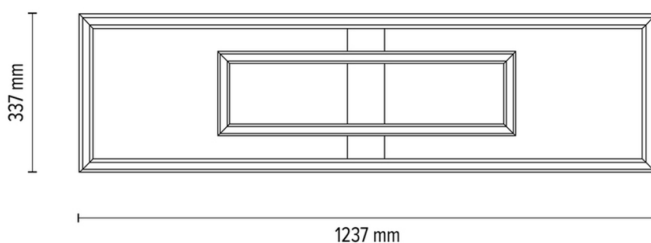

RAMME

Lampe de plafond / Applique murale

| | |
|-----------------------------------|-----------------------------|
| Numéro d'article: | 4027409700000 |
| EAN: | 5905840260704 |
| Source lumineuse: | 2x LED 24V Intégré |
| Puissance LED W: | 67.5W |
| Tension AC: | 220-240V |
| Flux lumineux lm: | 5131 lm |
| Température de couleur K: | 3000K |
| Indice de rendu des couleurs CRI: | CRI ≥ 80 |
| Indice de protection IP: | IP20 |
| Classe de protection: | 2 |
| Système Up&Down: | N/A |
| Variateur tactile: | N/A |
| Système Click&Dimm: | OUI |
| Fixation magnétique: | N/A |
| Méthode de déclaiage LED: | Direct LED lighting |
| Matériau de la lampe: | Bois de chêne, Métal |
| Couleur de la lampe: | Chêne huilé, Nickel mat |
| Numéro d'abat-jour: | N/A |
| Matériau de l'abat-jour: | N/A |
| Couleur de l'abat-jour: | N/A |
| Matériau du câble: | N/A |
| Couleur du câble: | N/A |
| Déclaration CE: | Télécharger |
| Certificat FSC: | FSC-C129231 |
| Dimensions de la lampe | |
| Hauteur (mm): | 83 |
| Largeur (mm): | 337 |
| Longueur (mm): | 1237 |
| Diamètre (mm): | |
| Poids net kg: | 3,65 |
| Poids brut kg: | 4,41 |
| Dimensions du carton n°1 | |
| Hauteur (mm): | 110 |
| Largeur (mm): | 370 |
| Longueur (mm): | 1280 |
| Dimensions du carton n°2 | |
| Hauteur (mm): | n/a |
| Largeur (mm): | n/a |
| Longueur (mm): | n/a |
| Dimensions du carton n°3 | |
| Hauteur (mm): | n/a |
| Largeur (mm): | n/a |
| Longueur (mm): | n/a |