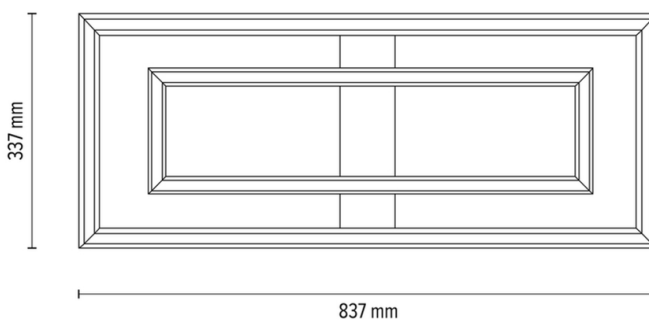

RAMME

Lampe de plafond / Applique murale

Numéro d'article:	4027409600000
EAN:	5905840260698
Source lumineuse:	2x LED 24V Intégré
Puissance LED W:	55.5W
Tension AC:	220-240V
Flux lumineux lm:	3900 lm
Température de couleur K:	3000K
Indice de rendu des couleurs CRI:	CRI ≥ 80
Indice de protection IP:	IP20
Classe de protection:	2
Système Up&Down:	N/A
Variateur tactile:	N/A
Système Click&Dimm:	OUI
Fixation magnétique:	N/A
Méthode de déclaiage LED:	Direct LED lighting
Matériau de la lampe:	Bois de chêne, Métal
Couleur de la lampe:	Chêne huilé, Noir
Numéro d'abat-jour:	N/A
Matériau de l'abat-jour:	N/A
Couleur de l'abat-jour:	N/A
Matériau du câble:	N/A
Couleur du câble:	N/A
Déclaration CE:	Télécharger
Certificat FSC:	FSC-C129231
Dimensions de la lampe	
Hauteur (mm):	83
Largeur (mm):	337
Longueur (mm):	837
Diamètre (mm):	
Poids net kg:	3,20
Poids brut kg:	3,78
Dimensions du carton n°1	
Hauteur (mm):	110
Largeur (mm):	370
Longueur (mm):	880
Dimensions du carton n°2	
Hauteur (mm):	n/a
Largeur (mm):	n/a
Longueur (mm):	n/a
Dimensions du carton n°3	
Hauteur (mm):	n/a
Largeur (mm):	n/a
Longueur (mm):	n/a