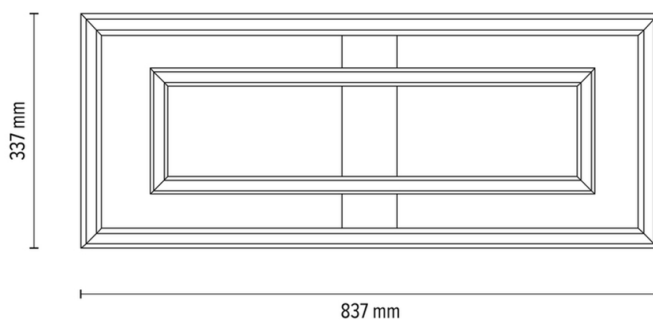

RAMME

Lampe de plafond / Applique murale

Numéro d'article:	4027409500000
EAN:	5905840260681
Source lumineuse:	2x LED 24V Intégré
Puissance LED W:	55.5W
Tension AC:	220-240V
Flux lumineux lm:	4219 lm
Température de couleur K:	3000K
Indice de rendu des couleurs CRI:	CRI ≥ 80
Indice de protection IP:	IP20
Classe de protection:	2
Système Up&Down:	N/A
Variateur tactile:	N/A
Système Click&Dimm:	OUI
Fixation magnétique:	N/A
Méthode de déclaiage LED:	Direct LED lighting
Matériau de la lampe:	Bois de chêne, Métal
Couleur de la lampe:	Chêne huilé, Nickel mat
Numéro d'abat-jour:	N/A
Matériau de l'abat-jour:	N/A
Couleur de l'abat-jour:	N/A
Matériau du câble:	N/A
Couleur du câble:	N/A
Déclaration CE:	Télécharger
Certificat FSC:	FSC-C129231
Dimensions de la lampe	
Hauteur (mm):	83
Largeur (mm):	337
Longueur (mm):	837
Diamètre (mm):	
Poids net kg:	3,20
Poids brut kg:	3,78
Dimensions du carton n°1	
Hauteur (mm):	110
Largeur (mm):	370
Longueur (mm):	880
Dimensions du carton n°2	
Hauteur (mm):	n/a
Largeur (mm):	n/a
Longueur (mm):	n/a
Dimensions du carton n°3	
Hauteur (mm):	n/a
Largeur (mm):	n/a
Longueur (mm):	n/a