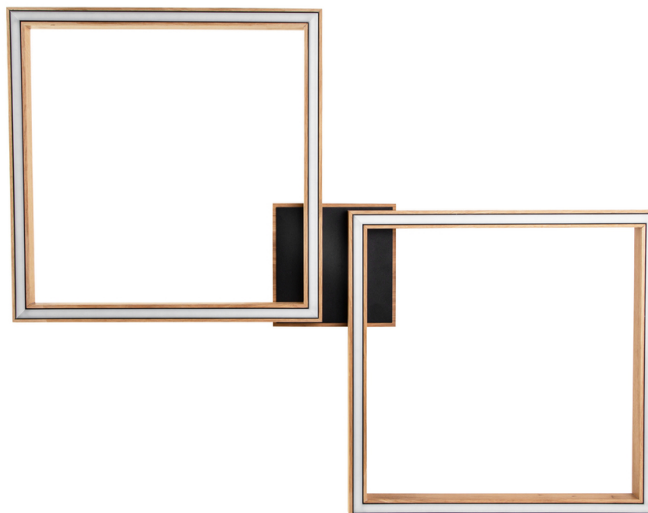

RAMME

Lampe de plafond / Applique murale

Numéro d'article:	4027404900000
EAN:	5905840255960
Source lumineuse:	2x LED 24V Intégré
Puissance LED W:	48W
Tension AC:	220-240V
Flux lumineux lm:	3375 lm
Température de couleur K:	3000K
Indice de rendu des couleurs CRI:	CRI ≥ 80
Indice de protection IP:	IP20
Classe de protection:	2
Système Up&Down:	N/A
Variateur tactile:	N/A
Système Click&Dimm:	OUI
Fixation magnétique:	N/A
Méthode de déclairage LED:	Direct LED lighting
Matériau de la lampe:	Bois de chêne, Métal
Couleur de la lampe:	Chêne huilé, Noir
Numéro d'abat-jour:	N/A
Matériau de l'abat-jour:	N/A
Couleur de l'abat-jour:	N/A
Matériau du câble:	N/A
Couleur du câble:	N/A
Déclaration CE:	Télécharger
Certificat FSC:	FSC-C129231
Dimensions de la lampe	
Hauteur (mm):	75
Largeur (mm):	710
Longueur (mm):	890
Diamètre (mm):	
Poids net kg:	2,60
Poids brut kg:	3,50
Dimensions du carton n°1	
Hauteur (mm):	110
Largeur (mm):	740
Longueur (mm):	940
Dimensions du carton n°2	
Hauteur (mm):	n/a
Largeur (mm):	n/a
Longueur (mm):	n/a
Dimensions du carton n°3	
Hauteur (mm):	n/a
Largeur (mm):	n/a
Longueur (mm):	n/a