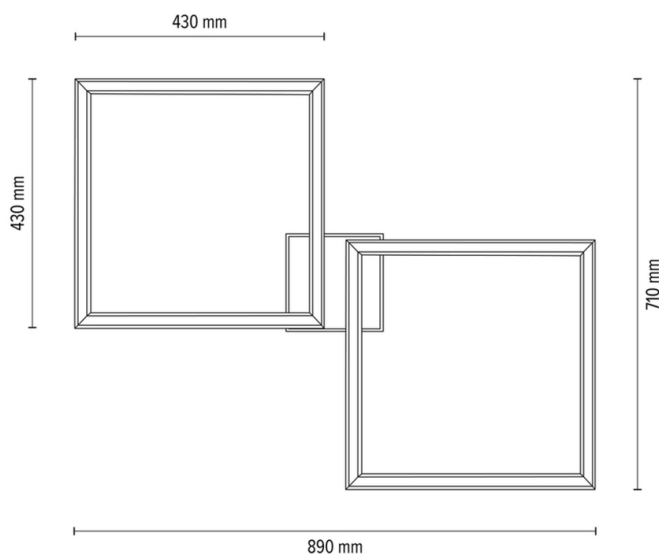

RAMME

Lampe de plafond / Applique murale

Numéro d'article:	4027404900000
EAN:	5905840255960
Source lumineuse:	2x LED 24V Intégré
Puissance LED W:	48W
Tension AC:	220-240V
Flux lumineux lm:	3375 lm
Température de couleur K:	3000K
Indice de rendu des couleurs CRI:	CRI ≥ 80
Indice de protection IP:	IP20
Classe de protection:	2
Système Up&Down:	N/A
Variateur tactile:	N/A
Système Click&Dimm:	OUI
Fixation magnétique:	N/A
Méthode de déclairage LED:	Direct LED lighting
Matériau de la lampe:	Bois de chêne, Métal
Couleur de la lampe:	Chêne huilé, Noir
Numéro d'abat-jour:	N/A
Matériau de l'abat-jour:	N/A
Couleur de l'abat-jour:	N/A
Matériau du câble:	N/A
Couleur du câble:	N/A
Déclaration CE:	Télécharger
Certificat FSC:	FSC-C129231
Dimensions de la lampe	
Hauteur (mm):	75
Largeur (mm):	710
Longueur (mm):	890
Diamètre (mm):	
Poids net kg:	2,60
Poids brut kg:	3,50
Dimensions du carton n°1	
Hauteur (mm):	110
Largeur (mm):	740
Longueur (mm):	940
Dimensions du carton n°2	
Hauteur (mm):	n/a
Largeur (mm):	n/a
Longueur (mm):	n/a
Dimensions du carton n°3	
Hauteur (mm):	n/a
Largeur (mm):	n/a
Longueur (mm):	n/a