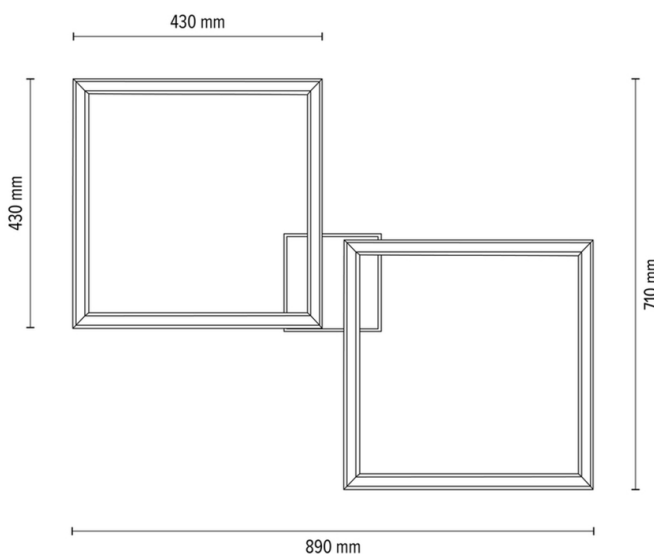

RAMME

Lampe de plafond / Applique murale

Numéro d'article:	4027402400000
EAN:	5905840253867
Source lumineuse:	2x LED 24V Intégré
Puissance LED W:	48W
Tension AC:	220-240V
Flux lumineux lm:	3651 lm
Température de couleur K:	3000K
Indice de rendu des couleurs CRI:	CRI ≥ 80
Indice de protection IP:	IP20
Classe de protection:	2
Système Up&Down:	N/A
Variateur tactile:	N/A
Système Click&Dimm:	OUI
Fixation magnétique:	N/A
Méthode de déclairage LED:	Direct LED lighting
Matériau de la lampe:	Bois de chêne
Couleur de la lampe:	Chêne huilé
Numéro d'abat-jour:	N/A
Matériau de l'abat-jour:	N/A
Couleur de l'abat-jour:	N/A
Matériau du câble:	N/A
Couleur du câble:	N/A
Déclaration CE:	Télécharger
Certificat FSC:	FSC-C129231
Dimensions de la lampe	
Hauteur (mm):	75
Largeur (mm):	710
Longueur (mm):	890
Diamètre (mm):	
Poids net kg:	2,55
Poids brut kg:	3,50
Dimensions du carton n°1	
Hauteur (mm):	110
Largeur (mm):	740
Longueur (mm):	940
Dimensions du carton n°2	
Hauteur (mm):	n/a
Largeur (mm):	n/a
Longueur (mm):	n/a
Dimensions du carton n°3	
Hauteur (mm):	n/a
Largeur (mm):	n/a
Longueur (mm):	n/a