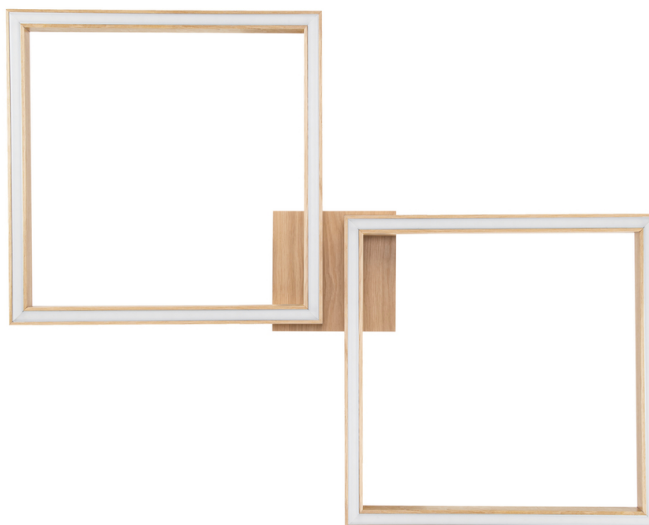

RAMME

Lampe de plafond / Applique murale

Numéro d'article:	4027402400000
EAN:	5905840253867
Source lumineuse:	2x LED 24V Intégré
Puissance LED W:	48W
Tension AC:	220-240V
Flux lumineux lm:	3651 lm
Température de couleur K:	3000K
Indice de rendu des couleurs CRI:	CRI ≥ 80
Indice de protection IP:	IP20
Classe de protection:	2
Système Up&Down:	N/A
Variateur tactile:	N/A
Système Click&Dimm:	OUI
Fixation magnétique:	N/A
Méthode de déclairage LED:	Direct LED lighting
Matériau de la lampe:	Bois de chêne
Couleur de la lampe:	Chêne huilé
Numéro d'abat-jour:	N/A
Matériau de l'abat-jour:	N/A
Couleur de l'abat-jour:	N/A
Matériau du câble:	N/A
Couleur du câble:	N/A
Déclaration CE:	Télécharger
Certificat FSC:	FSC-C129231
Dimensions de la lampe	
Hauteur (mm):	75
Largeur (mm):	710
Longueur (mm):	890
Diamètre (mm):	
Poids net kg:	2,55
Poids brut kg:	3,50
Dimensions du carton n°1	
Hauteur (mm):	110
Largeur (mm):	740
Longueur (mm):	940
Dimensions du carton n°2	
Hauteur (mm):	n/a
Largeur (mm):	n/a
Longueur (mm):	n/a
Dimensions du carton n°3	
Hauteur (mm):	n/a
Largeur (mm):	n/a
Longueur (mm):	n/a