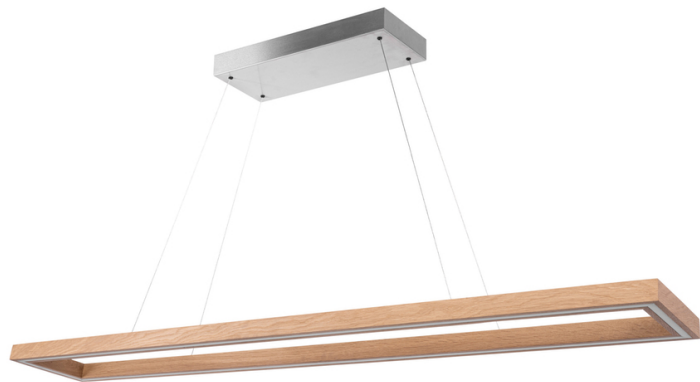

LEGNO

Lampe suspendue

Numéro d'article:	1037416100000
EAN:	5905840261169
Source lumineuse:	3x LED 24V Intégré
Puissance LED W:	80W
Tension AC:	220-240V
Flux lumineux lm:	5817 lm
Température de couleur K:	3000K
Indice de rendu des couleurs CRI:	CRI ≥ 80
Indice de protection IP:	IP20
Classe de protection:	2
Système Up&Down:	OUI
Variateur tactile:	OUI
Système Click&Dimm:	N/A
Fixation magnétique:	N/A
Méthode de éclairage LED:	Direct & Indirect LED lighting
Matériau de la lampe:	Bois de chêne, Métal
Couleur de la lampe:	Chêne huilé, Nickel mat
Numéro d'abat-jour:	N/A
Matériau de l'abat-jour:	N/A
Couleur de l'abat-jour:	N/A
Matériau du câble:	Métal/PVC
Couleur du câble:	Métal/Transparent
Déclaration CE:	Télécharger
Certificat FSC:	FSC-C129231
Dimensions de la lampe	
Hauteur (mm):	1600
Largeur (mm):	245
Longueur (mm):	1645
Diamètre (mm):	
Poids net kg:	7,25
Poids brut kg:	8,93
Dimensions du carton n°1	
Hauteur (mm):	110
Largeur (mm):	290
Longueur (mm):	1690
Dimensions du carton n°2	
Hauteur (mm):	n/a
Largeur (mm):	n/a
Longueur (mm):	n/a
Dimensions du carton n°3	
Hauteur (mm):	n/a
Largeur (mm):	n/a
Longueur (mm):	n/a