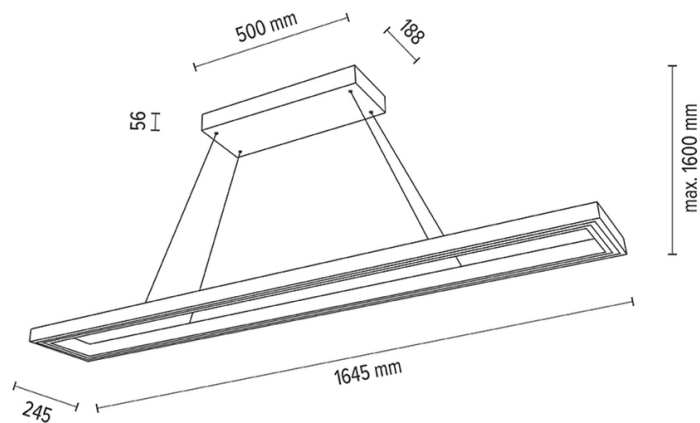

LEGNO

Lampe suspendue

Numéro d'article:	1037416100000
EAN:	5905840261169
Source lumineuse:	3x LED 24V Intégré
Puissance LED W:	80W
Tension AC:	220-240V
Flux lumineux lm:	5817 lm
Température de couleur K:	3000K
Indice de rendu des couleurs CRI:	CRI ≥ 80
Indice de protection IP:	IP20
Classe de protection:	2
Système Up&Down:	OUI
Variateur tactile:	OUI
Système Click&Dimm:	N/A
Fixation magnétique:	N/A
Méthode de éclairage LED:	Direct & Indirect LED lighting
Matériau de la lampe:	Bois de chêne, Métal
Couleur de la lampe:	Chêne huilé, Nickel mat
Numéro d'abat-jour:	N/A
Matériau de l'abat-jour:	N/A
Couleur de l'abat-jour:	N/A
Matériau du câble:	Métal/PVC
Couleur du câble:	Métal/Transparent
Déclaration CE:	Télécharger
Certificat FSC:	FSC-C129231
Dimensions de la lampe	
Hauteur (mm):	1600
Largeur (mm):	245
Longueur (mm):	1645
Diamètre (mm):	
Poids net kg:	7,25
Poids brut kg:	8,93
Dimensions du carton n°1	
Hauteur (mm):	110
Largeur (mm):	290
Longueur (mm):	1690
Dimensions du carton n°2	
Hauteur (mm):	n/a
Largeur (mm):	n/a
Longueur (mm):	n/a
Dimensions du carton n°3	
Hauteur (mm):	n/a
Largeur (mm):	n/a
Longueur (mm):	n/a