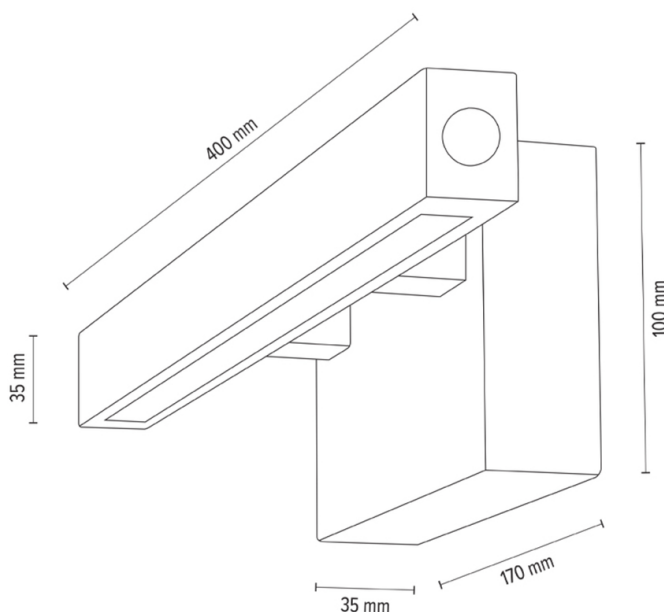

SMAL

Applique murale

Numéro d'article:	2017401100000
EAN:	5905840254116
Source lumineuse:	1x LED 24V Intégré
Puissance LED W:	5.4W
Tension AC:	220-240V
Flux lumineux lm:	244 lm
Température de couleur K:	2700-6500K
Indice de rendu des couleurs CRI:	CRI ≥ 85
Indice de protection IP:	IP20
Classe de protection:	2
Système Up&Down:	N/A
Variateur tactile:	OUI
Système Click&Dimm:	N/A
Fixation magnétique:	N/A
Méthode de déclairage LED:	Direct LED lighting
Matériau de la lampe:	Bois de chêne
Couleur de la lampe:	Chêne huilé
Numéro d'abat-jour:	N/A
Matériau de l'abat-jour:	N/A
Couleur de l'abat-jour:	N/A
Matériau du câble:	N/A
Couleur du câble:	N/A
Déclaration CE:	Télécharger
Certificat FSC:	FSC-C129231
Dimensions de la lampe	
Hauteur (mm):	100
Largeur (mm):	95
Longueur (mm):	400
Diamètre (mm):	
Poids net kg:	0.70
Poids brut kg:	1.30
Dimensions du carton n°1	
Hauteur (mm):	410
Largeur (mm):	110
Longueur (mm):	110
Dimensions du carton n°2	
Hauteur (mm):	n/a
Largeur (mm):	n/a
Longueur (mm):	n/a
Dimensions du carton n°3	
Hauteur (mm):	n/a
Largeur (mm):	n/a
Longueur (mm):	n/a