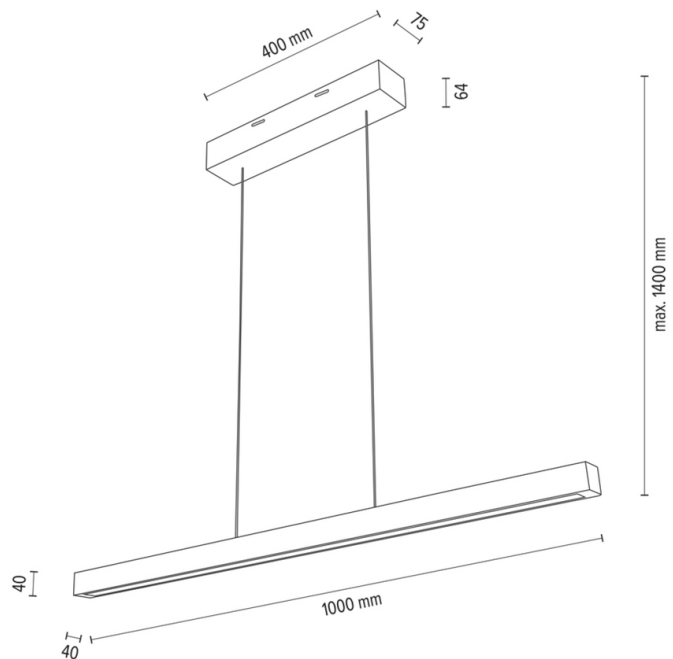

SMAL

Lampe suspendue

Numéro d'article:	1017403400000
EAN:	5905840254048
Source lumineuse:	1x LED 24V Intégré
Puissance LED W:	33.4W
Tension AC:	220-240V
Flux lumineux lm:	1484 lm
Température de couleur K:	2700-6500K
Indice de rendu des couleurs CRI:	CRI ≥ 85
Indice de protection IP:	IP20
Classe de protection:	2
Système Up&Down:	OUI
Variateur tactile:	OUI
Système Click&Dimm:	N/A
Fixation magnétique:	N/A
Méthode de déclaiage LED:	Direct LED lighting
Matériau de la lampe:	Bois de chêne
Couleur de la lampe:	Chêne huilé
Numéro d'abat-jour:	N/A
Matériau de l'abat-jour:	N/A
Couleur de l'abat-jour:	N/A
Matériau du câble:	Métal/PVC
Couleur du câble:	Métal/Transparent
Déclaration CE:	Télécharger
Certificat FSC:	FSC-C129231
Dimensions de la lampe	
Hauteur (mm):	1400
Largeur (mm):	60
Longueur (mm):	1000
Diamètre (mm):	
Poids net kg:	1,80
Poids brut kg:	2,15
Dimensions du carton n°1	
Hauteur (mm):	110
Largeur (mm):	120
Longueur (mm):	1060
Dimensions du carton n°2	
Hauteur (mm):	n/a
Largeur (mm):	n/a
Longueur (mm):	n/a
Dimensions du carton n°3	
Hauteur (mm):	n/a
Largeur (mm):	n/a
Longueur (mm):	n/a