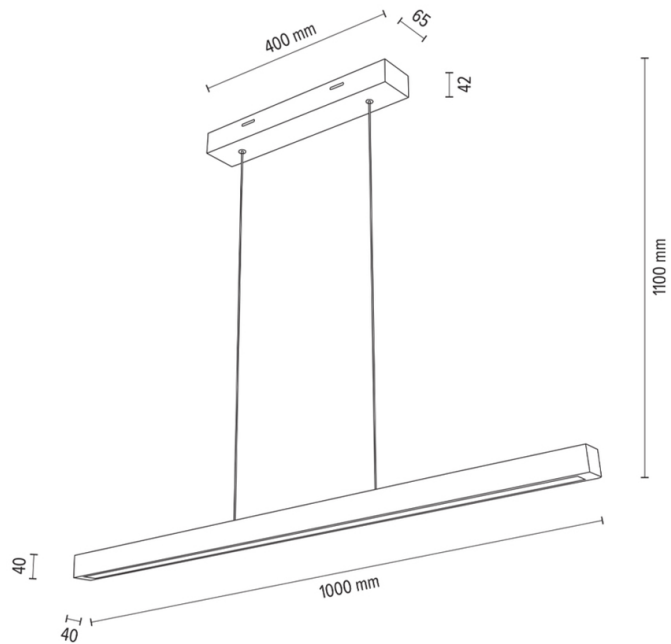

## Lampe suspendue

Numéro d'article:	1017403300000
EAN:	5905840254031
Source lumineuse:	1x LED 24V Intégré
Puissance LED W:	33.4W
Tension AC:	220-240V
Flux lumineux lm:	1484 lm
Température de couleur K:	2700-6500K
Indice de rendu des couleurs CRI:	CRI ≥ 85
Indice de protection IP:	IP20
Classe de protection:	2
Système Up&Down:	N/A
Variateur tactile:	OUI
Système Click&Dimm:	N/A
Fixation magnétique:	N/A
Méthode de déclairage LED:	Direct LED lighting
Matériau de la lampe:	Bois de chêne
Couleur de la lampe:	Chêne huilé
Numéro d'abat-jour:	N/A
Matériau de l'abat-jour:	N/A
Couleur de l'abat-jour:	N/A
Matériau du câble:	Métal/PVC
Couleur du câble:	Métal/Transparent
Déclaration CE:	<a href="#">Télécharger</a>
Certificat FSC:	<a href="#">FSC-C129231</a>
Dimensions de la lampe	
Hauteur (mm):	1100
Largeur (mm):	60
Longueur (mm):	1000
Diamètre (mm):	
Poids net kg:	1,80
Poids brut kg:	2,15
Dimensions du carton n°1	
Hauteur (mm):	110
Largeur (mm):	120
Longueur (mm):	1060
Dimensions du carton n°2	
Hauteur (mm):	n/a
Largeur (mm):	n/a
Longueur (mm):	n/a
Dimensions du carton n°3	
Hauteur (mm):	n/a
Largeur (mm):	n/a
Longueur (mm):	n/a