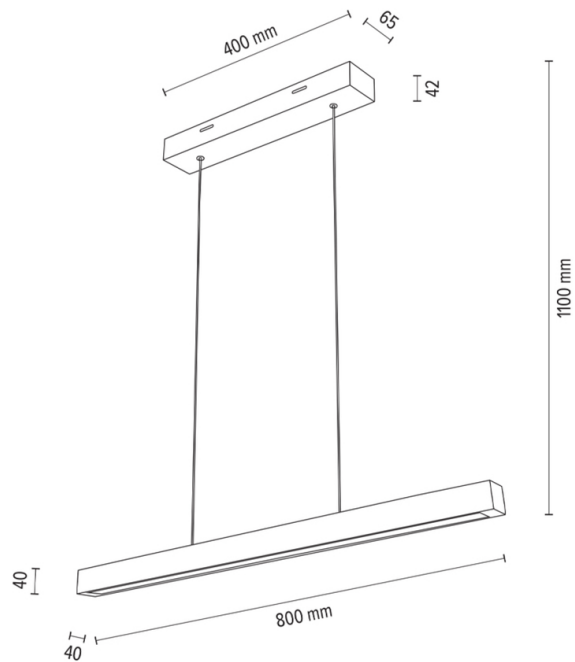

SMAL

Lampe suspendue

Numéro d'article:	1017403100000
EAN:	5905840254017
Source lumineuse:	1x LED 24V Intégré
Puissance LED W:	26.4W
Tension AC:	220-240V
Flux lumineux lm:	1060 lm
Température de couleur K:	2700-6500K
Indice de rendu des couleurs CRI:	CRI ≥ 85
Indice de protection IP:	IP20
Classe de protection:	2
Système Up&Down:	N/A
Variateur tactile:	OUI
Système Click&Dimm:	N/A
Fixation magnétique:	N/A
Méthode de déclairage LED:	Direct LED lighting
Matériau de la lampe:	Bois de chêne
Couleur de la lampe:	Chêne huilé
Numéro d'abat-jour:	N/A
Matériau de l'abat-jour:	N/A
Couleur de l'abat-jour:	N/A
Matériau du câble:	Métal/PVC
Couleur du câble:	Métal/Transparent
Déclaration CE:	Télécharger
Certificat FSC:	FSC-C129231
Dimensions de la lampe	
Hauteur (mm):	1100
Largeur (mm):	60
Longueur (mm):	800
Diamètre (mm):	
Poids net kg:	1,15
Poids brut kg:	1,45
Dimensions du carton n°1	
Hauteur (mm):	170
Largeur (mm):	120
Longueur (mm):	800
Dimensions du carton n°2	
Hauteur (mm):	n/a
Largeur (mm):	n/a
Longueur (mm):	n/a
Dimensions du carton n°3	
Hauteur (mm):	n/a
Largeur (mm):	n/a
Longueur (mm):	n/a