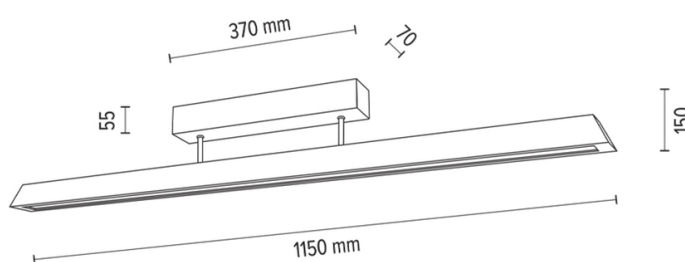

DEROTT

Lampe de plafond

Numéro d'article:	4037409100000
EAN:	5905840260162
Source lumineuse:	3x LED 24V Intégré
Puissance LED W:	42W
Tension AC:	220-240V
Flux lumineux lm:	2952 lm
Température de couleur K:	3000K
Indice de rendu des couleurs CRI:	CRI ≥ 80
Indice de protection IP:	IP20
Classe de protection:	2
Système Up&Down:	N/A
Variateur tactile:	N/A
Système Click&Dimm:	OUI
Fixation magnétique:	N/A
Méthode de éclairage LED:	Direct & Indirect LED lighting
Matériau de la lampe:	Bois de chêne, Métal
Couleur de la lampe:	Chêne huilé, Noir
Numéro d'abat-jour:	N/A
Matériau de l'abat-jour:	N/A
Couleur de l'abat-jour:	N/A
Matériau du câble:	N/A
Couleur du câble:	N/A
Déclaration CE:	Télécharger
Certificat FSC:	FSC-C129231
Dimensions de la lampe	
Hauteur (mm):	150
Largeur (mm):	70
Longueur (mm):	1150
Diamètre (mm):	
Poids net kg:	2,60
Poids brut kg:	3,05
Dimensions du carton n°1	
Hauteur (mm):	170
Largeur (mm):	90
Longueur (mm):	1210
Dimensions du carton n°2	
Hauteur (mm):	n/a
Largeur (mm):	n/a
Longueur (mm):	n/a
Dimensions du carton n°3	
Hauteur (mm):	n/a
Largeur (mm):	n/a
Longueur (mm):	n/a