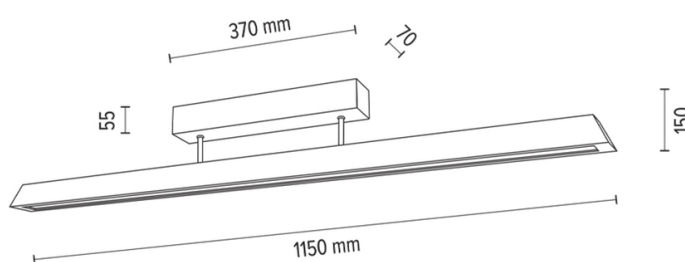

DEROTT

Lampe de plafond

Numéro d'article:	4037400800000
EAN:	5905840253553
Source lumineuse:	3x LED 24V Intégré
Puissance LED W:	42W
Tension AC:	220-240V
Flux lumineux lm:	3193 lm
Température de couleur K:	3000K
Indice de rendu des couleurs CRI:	CRI ≥ 80
Indice de protection IP:	IP20
Classe de protection:	2
Système Up&Down:	N/A
Variateur tactile:	N/A
Système Click&Dimm:	OUI
Fixation magnétique:	N/A
Méthode de éclairage LED:	Direct & Indirect LED lighting
Matériau de la lampe:	Bois de chêne, Métal
Couleur de la lampe:	Chêne huilé, Nickel mat
Numéro d'abat-jour:	N/A
Matériau de l'abat-jour:	N/A
Couleur de l'abat-jour:	N/A
Matériau du câble:	N/A
Couleur du câble:	N/A
Déclaration CE:	Télécharger
Certificat FSC:	FSC-C129231
Dimensions de la lampe	
Hauteur (mm):	150
Largeur (mm):	70
Longueur (mm):	1150
Diamètre (mm):	
Poids net kg:	2,60
Poids brut kg:	3,05
Dimensions du carton n°1	
Hauteur (mm):	170
Largeur (mm):	90
Longueur (mm):	1210
Dimensions du carton n°2	
Hauteur (mm):	n/a
Largeur (mm):	n/a
Longueur (mm):	n/a
Dimensions du carton n°3	
Hauteur (mm):	n/a
Largeur (mm):	n/a
Longueur (mm):	n/a