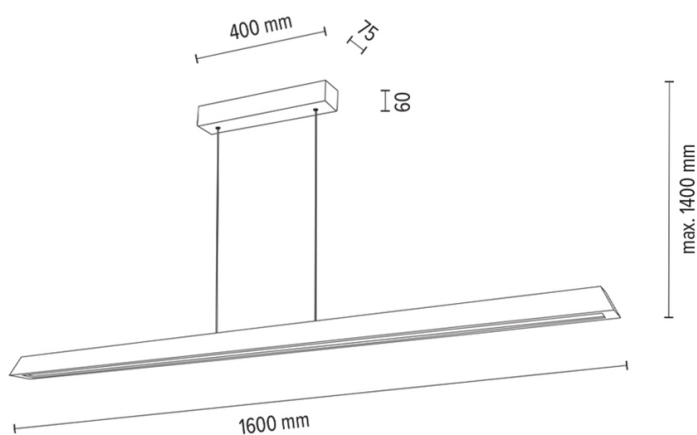

DEROTT

Lampe suspendue

Numéro d'article:	1037413000000
EAN:	5905840259388
Source lumineuse:	3x LED 24V Intégré
Puissance LED W:	56W
Tension AC:	220-240V
Flux lumineux lm:	4218 lm
Température de couleur K:	3000K
Indice de rendu des couleurs CRI:	CRI ≥ 80
Indice de protection IP:	IP20
Classe de protection:	2
Système Up&Down:	OUI
Variateur tactile:	OUI
Système Click&Dimm:	N/A
Fixation magnétique:	N/A
Méthode de éclairage LED:	Direct & Indirect LED lighting
Matériau de la lampe:	Bois de chêne, Métal
Couleur de la lampe:	Chêne huilé, Noir
Numéro d'abat-jour:	N/A
Matériau de l'abat-jour:	N/A
Couleur de l'abat-jour:	N/A
Matériau du câble:	Métal/PVC
Couleur du câble:	Métal/Transparent
Déclaration CE:	Télécharger
Certificat FSC:	FSC-C129231
Dimensions de la lampe	
Hauteur (mm):	1400
Largeur (mm):	66
Longueur (mm):	1600
Diamètre (mm):	
Poids net kg:	3.10
Poids brut kg:	3.78
Dimensions du carton n°1	
Hauteur (mm):	115
Largeur (mm):	150
Longueur (mm):	1660
Dimensions du carton n°2	
Hauteur (mm):	n/a
Largeur (mm):	n/a
Longueur (mm):	n/a
Dimensions du carton n°3	
Hauteur (mm):	n/a
Largeur (mm):	n/a
Longueur (mm):	n/a