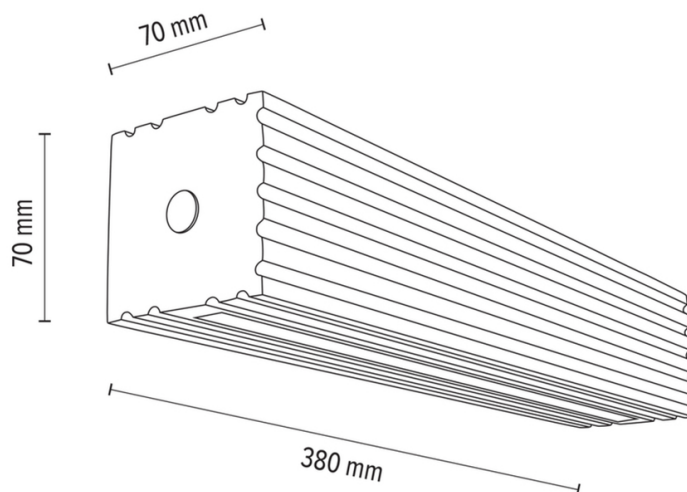

RIFLET

Applique murale

Numéro d'article:	2027412100000
EAN:	5905840262135
Source lumineuse:	2x LED 24V Intégré
Puissance LED W:	13.9W
Tension AC:	220-240V
Flux lumineux lm:	798 lm
Température de couleur K:	3000K
Indice de rendu des couleurs CRI:	CRI ≥ 80
Indice de protection IP:	IP20
Classe de protection:	2
Système Up&Down:	N/A
Variateur tactile:	OUI
Système Click&Dimm:	N/A
Fixation magnétique:	N/A
Méthode de éclairage LED:	Direct & Indirect LED lighting
Matériau de la lampe:	Bois de chêne, Métal
Couleur de la lampe:	Aluminium, Chêne huilé
Numéro d'abat-jour:	N/A
Matériau de l'abat-jour:	N/A
Couleur de l'abat-jour:	N/A
Matériau du câble:	N/A
Couleur du câble:	N/A
Déclaration CE:	Télécharger
Certificat FSC:	FSC-C129231
Dimensions de la lampe	
Hauteur (mm):	70
Largeur (mm):	70
Longueur (mm):	380
Diamètre (mm):	
Poids net kg:	1,10
Poids brut kg:	1,31
Dimensions du carton n°1	
Hauteur (mm):	95
Largeur (mm):	95
Longueur (mm):	410
Dimensions du carton n°2	
Hauteur (mm):	n/a
Largeur (mm):	n/a
Longueur (mm):	n/a
Dimensions du carton n°3	
Hauteur (mm):	n/a
Largeur (mm):	n/a
Longueur (mm):	n/a