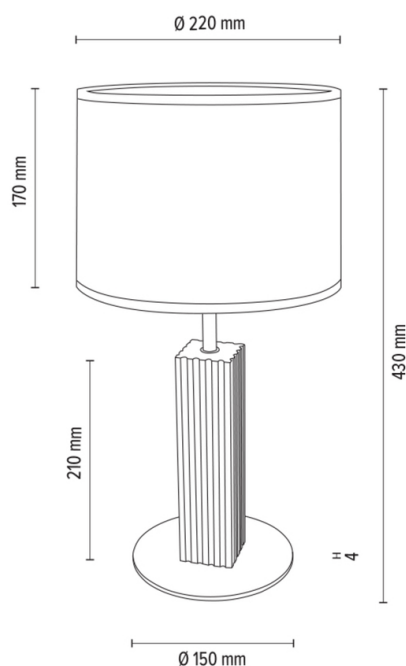

### Dimensions de la lampe

Hauteur (mm):	430
Largeur (mm):	
Longueur (mm):	
Diamètre (mm):	
Poids net kg:	1,23
Poids brut kg:	1,80

### Dimensions du carton n°1

Hauteur (mm):	320
Largeur (mm):	240
Longueur (mm):	240

### Dimensions du carton n°2

Hauteur (mm):	n/a
Largeur (mm):	n/a
Longueur (mm):	n/a

### Dimensions du carton n°3

Hauteur (mm):	n/a
Largeur (mm):	n/a
Longueur (mm):	n/a

Made in Poland · 5 Years Guarantee